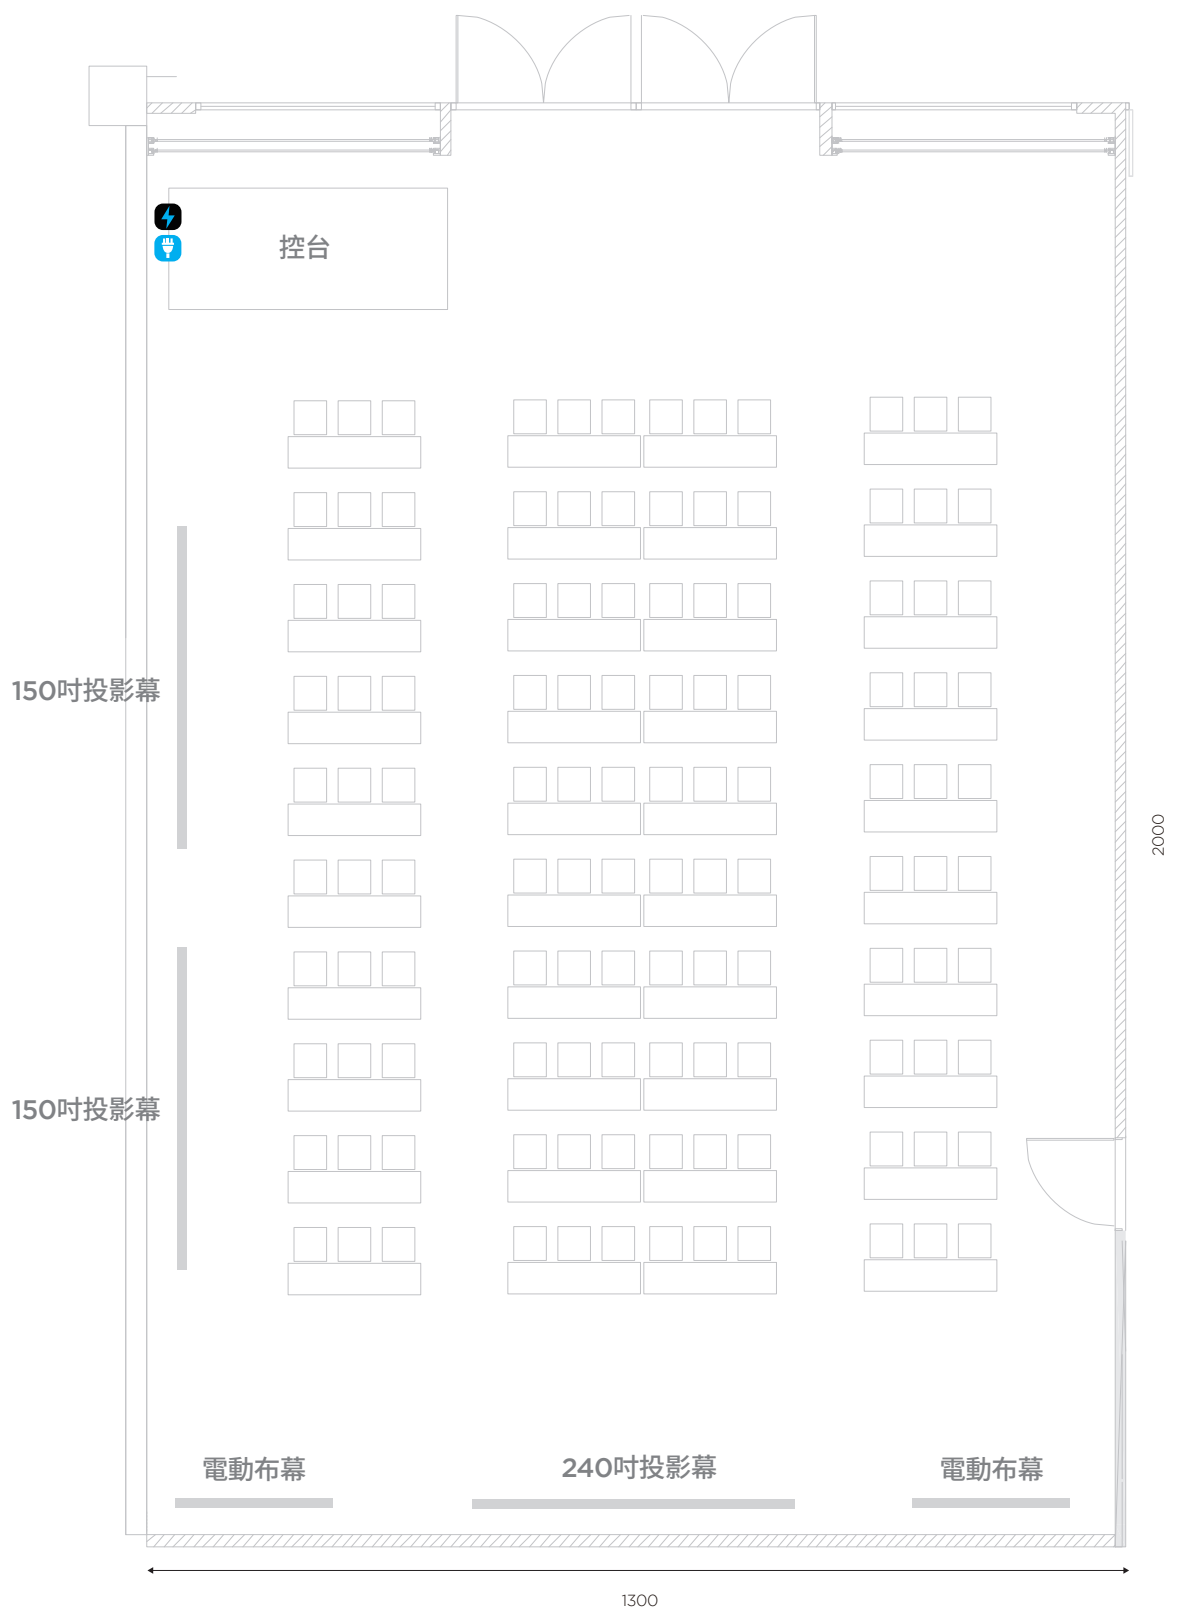

# 演講廳

容留人數：100 人

## ⚡ 盤體

盤體：LT-R3-3049  
電壓：208/120V

## 🔌 歐規插座

迴路：LT-R3-3049-10A-1  
電壓：208/120V  
電流：20A