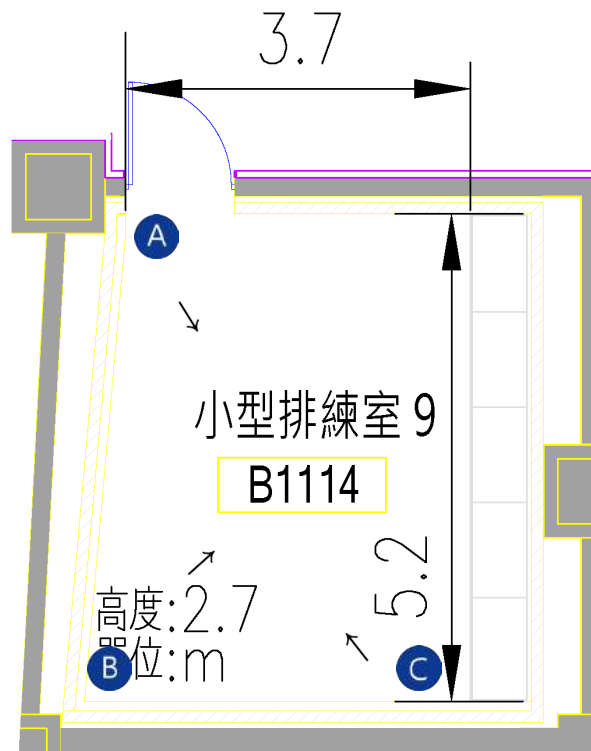

A

排練室各空間圖文說明
排練室 8 / B1113

小型排練室

尺寸 (長x寬x高/m): 7.2 x 5 x 2.7

建議容納人數: 15 人

空間設備: 木質地板
吸音牆面
置物櫃

10 張排練椅
10 支譜架

A

B

C

排練室各空間圖文說明
排練室 9 / B1114

小型排練室

尺寸 (長 x 寬 x 高 / m) : 5.2 x 3.7 x 2.7

建議容納人數 : 10 人

空間設備 : 木質地板
吸音牆面
置物櫃

5 張排練椅
5 支譜架

A

B

C

排練室各空間圖文說明
排練室 10 / B1115

小型排練室

尺寸 (長 x 寬 x 高 / m) : 5.2 x 4.1 x 2.7

建議容納人數 : 10 人

空間設備 : 木質地板
吸音牆面
置物櫃

5 張排練椅
5 支譜架

A

B

C

排練室各空間圖文說明
排練室 11 / B1116

小型排練室

尺寸 (長 x 寬 x 高 / m) : 5.2 x 4.1 x 2.7

建議容納人數 : 10 人