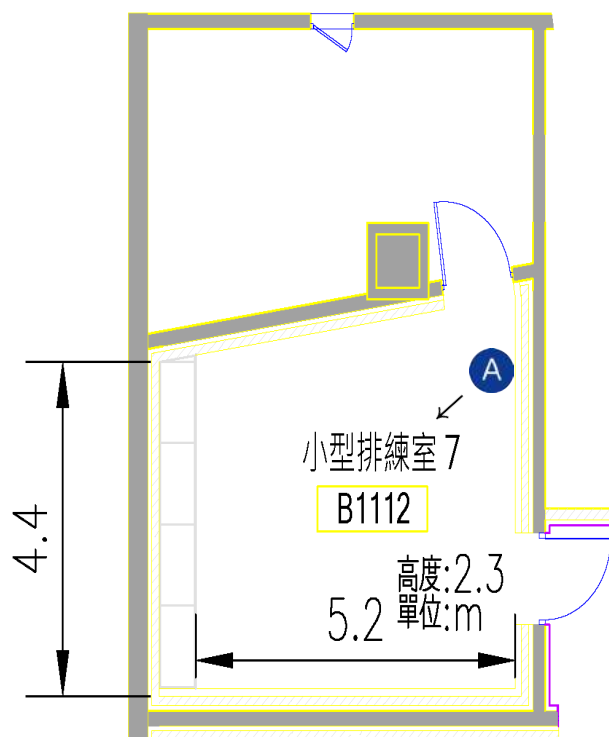

C D

排練室各空間圖文說明
排練室 6 / B1111

小型排練室

尺寸 (長 x 寬 x 高 / m) : 8 x 7.4 x 2.3 (天花板最高處 2.5m · 最低處 2.3m)

建議容納人數 : 25 人

空間設備 : 直立鋼琴 (YAMAHA U3)
木質地板
吸音牆面

1 張工作桌
15 張排練椅
15 支譜架

A

B

C

排練室各空間圖文說明
排練室 7 / B1112

小型排練室

尺寸(長x寬x高/m): 5.2 x 4.4 x 2.3

建議容納人數: 10 人

空間設備: 木質地板
吸音牆面
置物櫃

5 張排練椅
5 支譜架

A

排練室各空間圖文說明
排練室 8 / B1113

小型排練室

尺寸 (長x寬x高/m): 7.2 x 5 x 2.7

建議容納人數: 15 人

空間設備: 木質地板
吸音牆面
置物櫃

10 張排練椅
10 支譜架

A

B

C

排練室各空間圖文說明
排練室 9 / B1114

小型排練室

尺寸 (長 x 寬 x 高 / m) : 5.2 x 3.7 x 2.7

建議容納人數 : 10 人

空間設備 : 木質地板
吸音牆面
置物櫃

5 張排練椅
5 支譜架