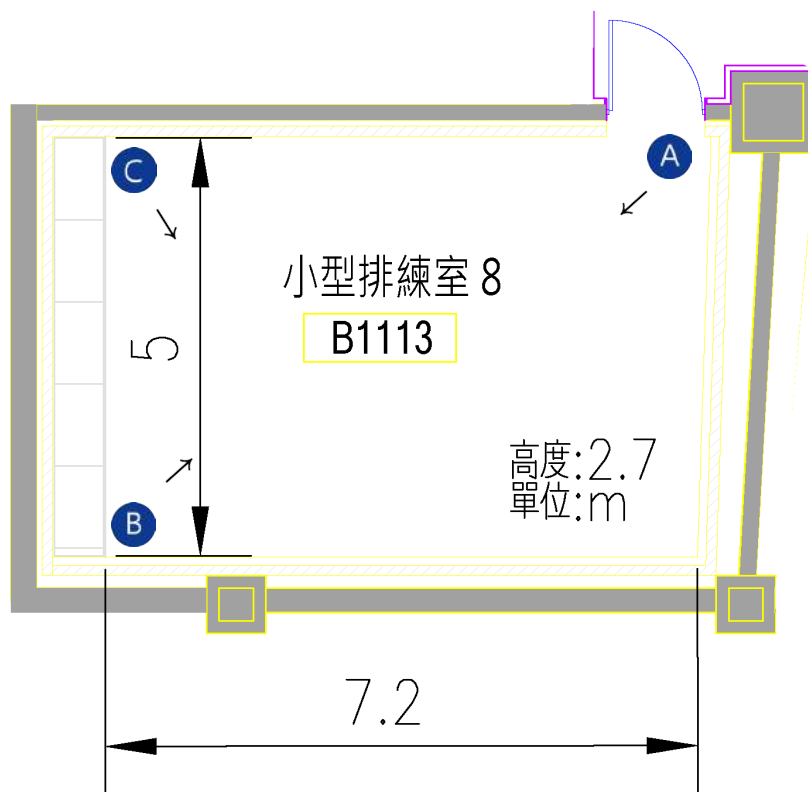

B

C

排練室各空間圖文說明
排練室 7 / B1112

小型排練室

尺寸(長x寬x高/m): 5.2 x 4.4 x 2.3

建議容納人數: 10 人

空間設備: 木質地板
吸音牆面
置物櫃

5 張排練椅
5 支譜架

A

排練室各空間圖文說明
排練室 8 / B1113

小型排練室

尺寸 (長x寬x高/m): 7.2 x 5 x 2.7

建議容納人數: 15 人

空間設備: 木質地板
吸音牆面
置物櫃

10 張排練椅
10 支譜架

A

B

C

排練室各空間圖文說明
排練室 9 / B1114

小型排練室

尺寸 (長 x 寬 x 高 / m) : 5.2 x 3.7 x 2.7

建議容納人數 : 10 人

空間設備 : 木質地板
吸音牆面
置物櫃

5 張排練椅
5 支譜架

A

B

C

排練室各空間圖文說明
排練室 10 / B1115

小型排練室

尺寸 (長 x 寬 x 高 / m) : 5.2 x 4.1 x 2.7

建議容納人數 : 10 人

空間設備 : 木質地板
吸音牆面
置物櫃