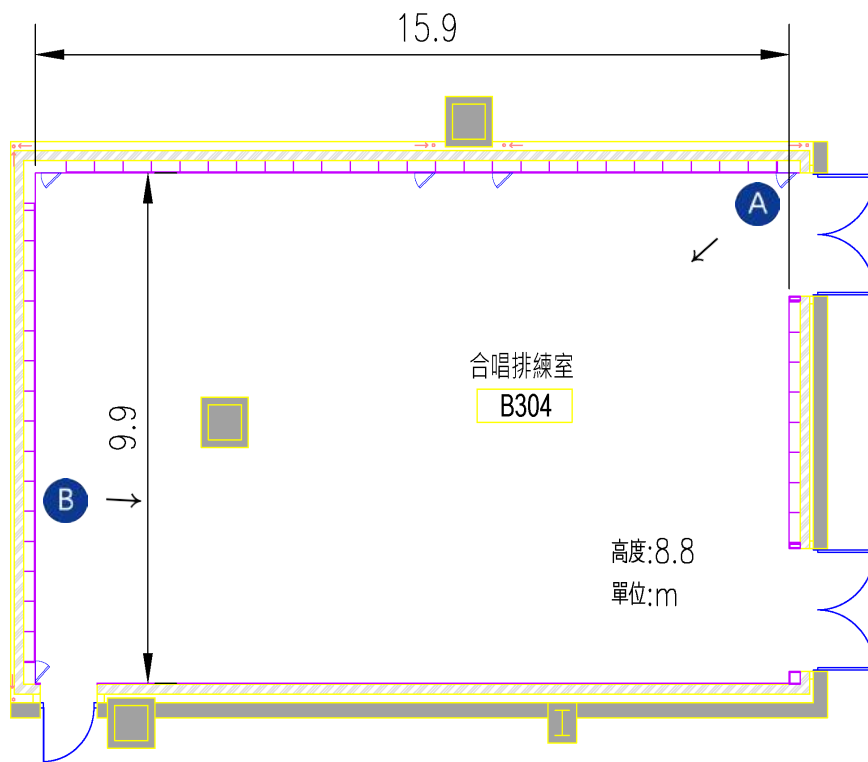

A

B

C

排練室各空間圖文說明
排練室 10 / B1115

小型排練室

尺寸 (長 x 寬 x 高 / m) : 5.2 x 4.1 x 2.7

建議容納人數 : 10 人

空間設備 : 木質地板
吸音牆面
置物櫃

5 張排練椅
5 支譜架

A

B

C

排練室各空間圖文說明
排練室 11 / B1116

小型排練室

尺寸 (長 x 寬 x 高 / m) : 5.2 x 4.1 x 2.7

建議容納人數 : 10 人

空間設備 : 木質地板
吸音牆面
置物櫃

5 張排練椅
5 支譜架

A

B

C

排練室各空間圖文說明
合唱排練室 / B304

合唱排練室

尺寸 (長 x 寬 x 高 / m) : 15.9 x 9.9 x 8.8

建議容納人數 : 80 人

空間設備 : 平台鋼琴 (YAMAHA C7XPE)
木質地板
吸音牆面

36 張排練椅
36 支譜架
2 張高腳椅
1 張工作桌

A

B

排練室各空間圖文說明
樂團排練室 / B313

樂團排練室

尺寸 (長x寬x高/m): 18.7 x 14.3 x 7.8