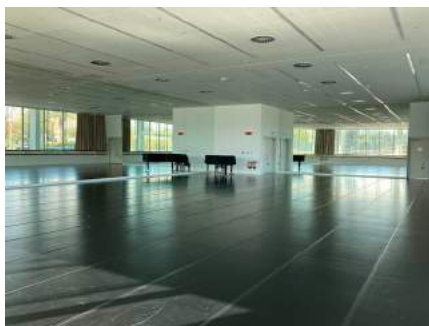

排練室各空間圖文說明

排練室 5 / 1192

大型排練室

尺寸 (長x寬x高/m): 19.3 x 12.2 x 3.9
6.6 x 8.8 x 3 (附屬空間)

建議容納人數: 110 人

空間設備: 平台鋼琴 (YAMAHA C7XPE) 30 張摺椅
木質地板 6 支移動式把杆 (大)
黑色舞蹈地墊 3 支移動式把杆 (小)
2 面固定式把杆 1 台衣架車

A B

C D