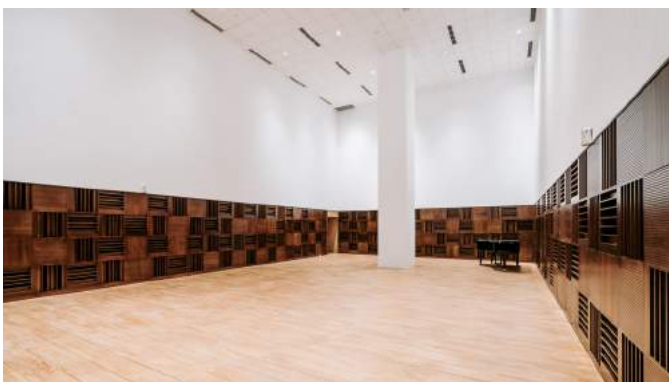

排練室各空間圖文說明
合唱排練室 / B304

合唱排練室

尺寸 (長 x 寬 x 高 / m) : 15.9 x 9.9 x 8.8

建議容納人數 : 80 人

空間設備 : 平台鋼琴 (YAMAHA C7XPE)
木質地板
吸音牆面

36 張排練椅
36 支譜架
2 張高腳椅
1 張工作桌

A