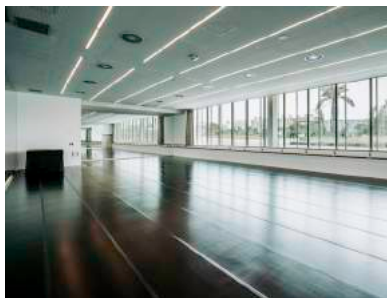

排練室各空間圖文說明

排練室 4 / 1186

大型排練室

尺寸 (長 x 寬 x 高 / m) : 17.5 x 12.1 x 3.9
6.6 x 8.8 x 3 (附屬空間)

建議容納人數 : 110 人

空間設備 : 平台鋼琴 (KAWAI SK-6L)
木質地板
黑色舞蹈地墊
2 面固定式把杆
3 面鏡牆

2 張工作桌
30 張摺椅
6 支移動式把杆 (大)
3 支移動式把杆 (小)

A B