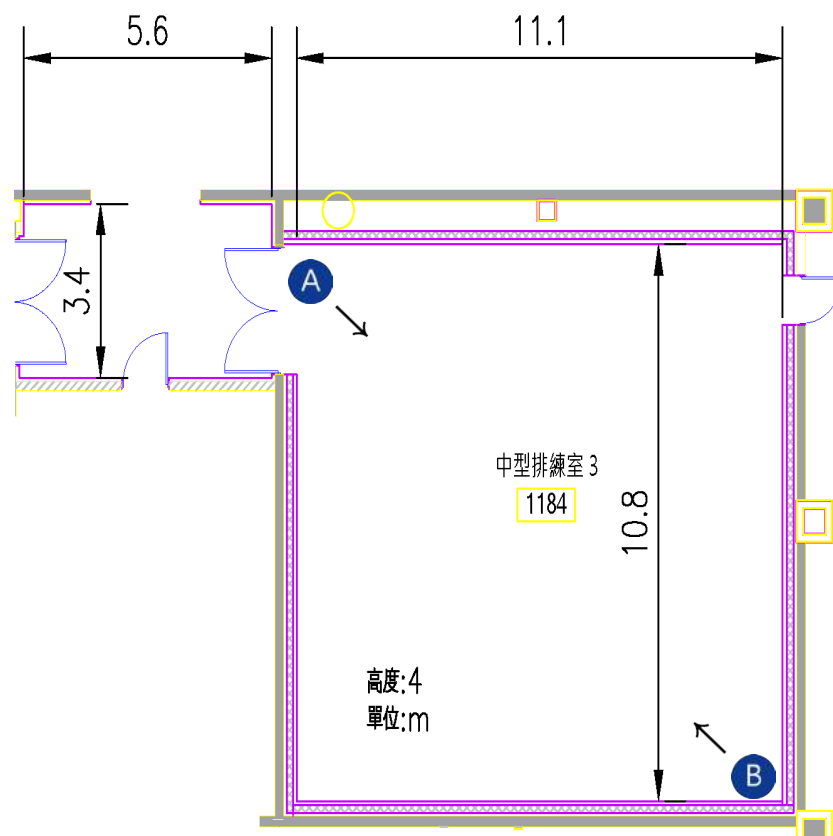

尺寸 (長 x 寬 x 高 / m) : 11.4 x 10.8 x 3.8

建議容納人數 : 50 人

空間設備 : 平台鋼琴 (YAMAHA C7XPE)

木質地板

灰色舞蹈地墊

2 面吸音牆

2 面鏡牆

2 張工作桌

2 面吸音牆

2 面鏡牆

2 張工作桌

5 張摺椅

6 支移動式把杆 (大)

2 支移動式把杆 (小)

A

B

排練室各空間圖文說明

排練室 4 / 1186

大型排練室

尺寸 (長 x 寬 x 高 / m) : 17.5 x 12.1 x 3.9
6.6 x 8.8 x 3 (附屬空間)

建議容納人數 : 110 人

空間設備 : 平台鋼琴 (KAWAI SK-6L)
木質地板
黑色舞蹈地墊
2 面固定式把杆
3 面鏡牆

2 張工作桌
30 張摺椅
6 支移動式把杆 (大)
3 支移動式把杆 (小)

A B

C D

排練室各空間圖文說明

排練室 5 / 1192

大型排練室

尺寸 (長x寬x高/m): 19.3 x 12.2 x 3.9
6.6 x 8.8 x 3 (附屬空間)

建議容納人數: 110 人

空間設備: 平台鋼琴 (YAMAHA C7XPE) 30 張摺椅
木質地板 6 支移動式把杆 (大)
黑色舞蹈地墊 3 支移動式把杆 (小)
2 面固定式把杆 1 台衣架車

A B