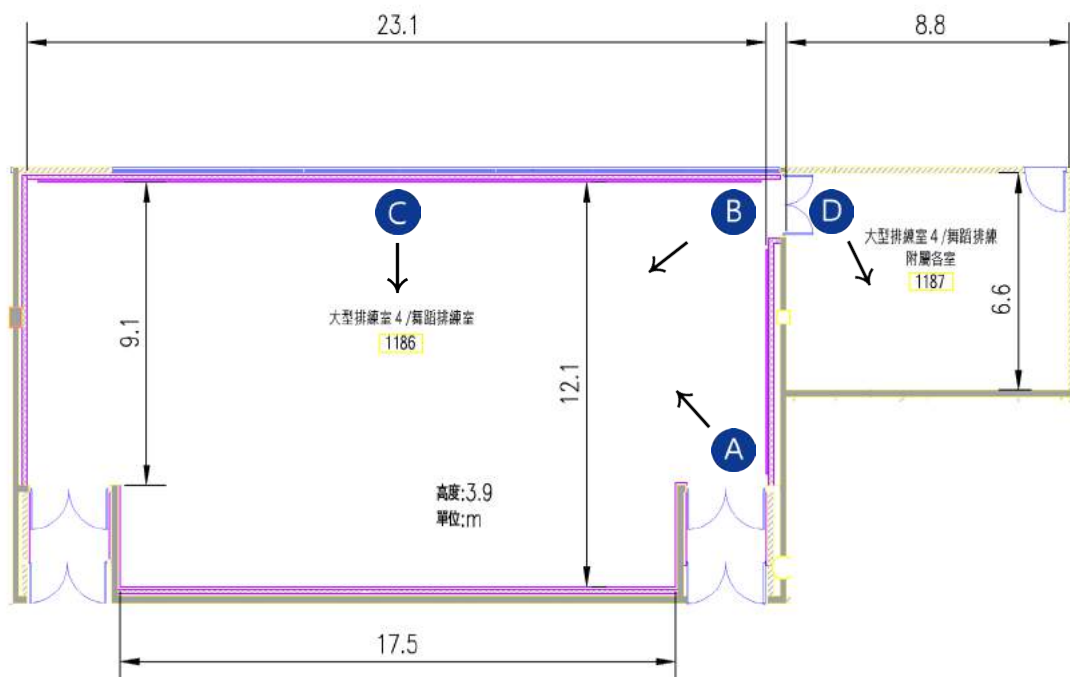

尺寸 (長 x 寬 x 高 / m) : 11.4 x 10.8 x 3.8

建議容納人數 : 50 人

空間設備 : 平台鋼琴 (YAMAHA C7XPE)

木質地板

灰色舞蹈地墊

2 面吸音牆

2 面鏡牆

2 張工作桌

排練室各空間圖文說明

排練室 4 / 1186

大型排練室

尺寸 (長 x 寬 x 高 / m) : 17.5 x 12.1 x 3.9
6.6 x 8.8 x 3 (附屬空間)

建議容納人數 : 110 人

空間設備 : 平台鋼琴 (KAWAI SK-6L)
木質地板
黑色舞蹈地墊
2 面固定式把杆
3 面鏡牆

2 張工作桌
30 張摺椅
6 支移動式把杆 (大)
3 支移動式把杆 (小)

A B

C D

排練室各空間圖文說明

排練室 5 / 1192

大型排練室

尺寸 (長x寬x高/m): 19.3 x 12.2 x 3.9
6.6 x 8.8 x 3 (附屬空間)

建議容納人數: 110 人

空間設備: 平台鋼琴 (YAMAHA C7XPE) 30 張摺椅
木質地板 6 支移動式把杆 (大)
黑色舞蹈地墊 3 支移動式把杆 (小)
2 面固定式把杆 1 台衣架車

A B

C D

排練室各空間圖文說明
排練室 6 / B1111

小型排練室

尺寸 (長 x 寬 x 高 / m) : 8 x 7.4 x 2.3 (天花板最高處 2.5m · 最低處 2.3m)

建議容納人數 : 25 人

空間設備 : 直立鋼琴 (YAMAHA U3)
木質地板
吸音牆面

1 張工作桌
15 張排練椅
15 支譜架

A