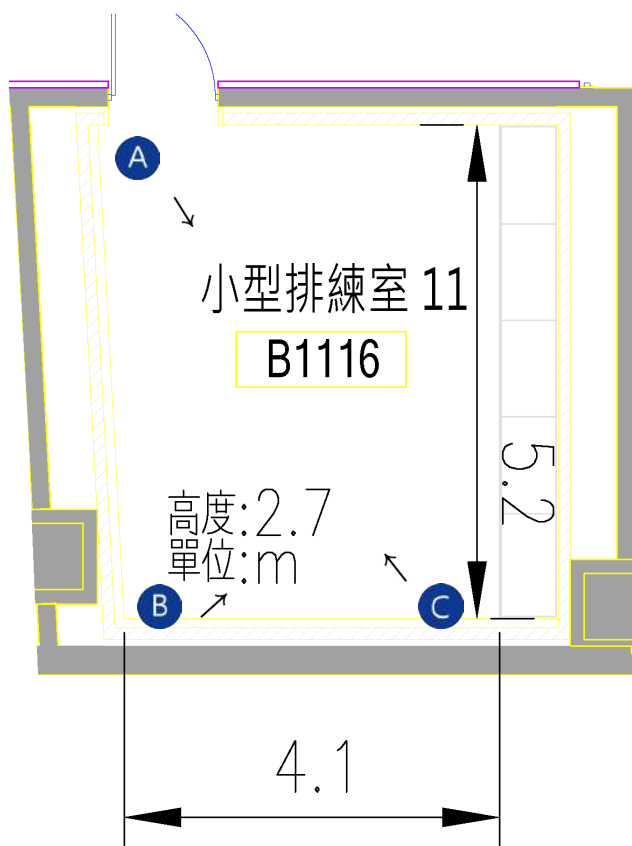

B

C

排練室各空間圖文說明
排練室 9 / B1114

小型排練室

尺寸 (長 x 寬 x 高 / m) : 5.2 x 3.7 x 2.7

建議容納人數 : 10 人

空間設備 : 木質地板
吸音牆面
置物櫃

5 張排練椅
5 支譜架

A

B

C

排練室各空間圖文說明
排練室 10 / B1115

小型排練室

尺寸 (長 x 寬 x 高 / m) : 5.2 x 4.1 x 2.7

建議容納人數 : 10 人

空間設備 : 木質地板
吸音牆面
置物櫃

5 張排練椅
5 支譜架

A

B

C

排練室各空間圖文說明
排練室 11 / B1116

小型排練室

尺寸 (長 x 寬 x 高 / m) : 5.2 x 4.1 x 2.7

建議容納人數 : 10 人

空間設備 : 木質地板
吸音牆面
置物櫃

5 張排練椅
5 支譜架

A

B

C

排練室各空間圖文說明
合唱排練室 / B304

合唱排練室

尺寸 (長 x 寬 x 高 / m) : 15.9 x 9.9 x 8.8