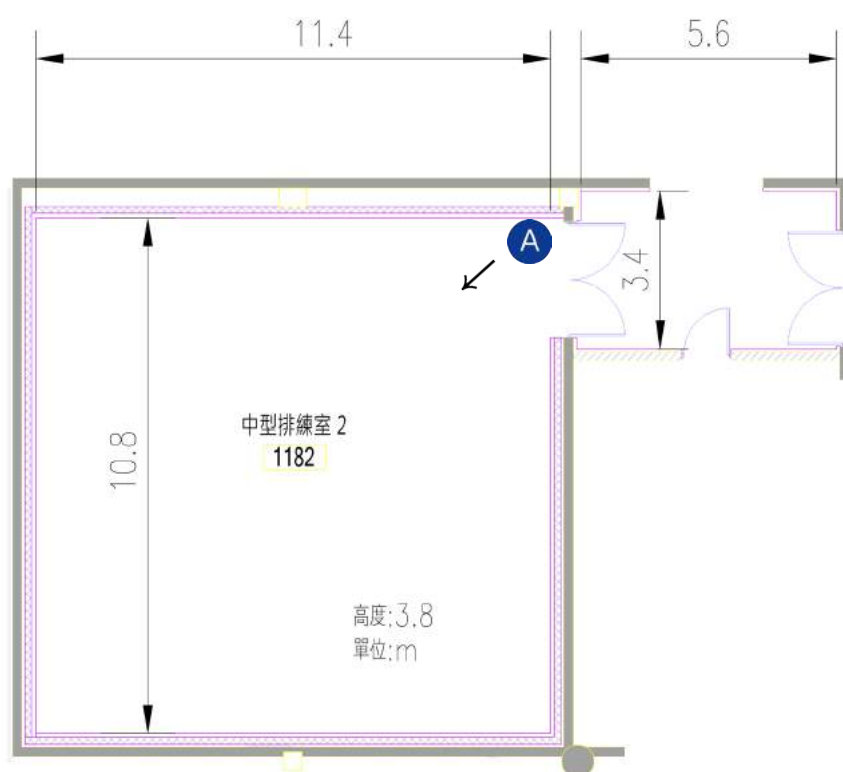

尺寸 (長 x 寬 x 高 / m) : 11.4 x 10.8 x 3.8

建議容納人數 : 50 人

空間設備 : 平台鋼琴 (YAMAHA C7XPE)

木質地板

灰色舞蹈地墊

2 面吸音牆

2 面鏡牆

2 張工作桌

5 張摺椅

6 支移動式把杆 (大)

2 支移動式把杆 (小)

A

尺寸 (長 x 寬 x 高/m) : 11.1 x 10.8 x 4

建議容納人數 : 50 人

空間設備 : 木質地板

灰色舞蹈地墊

排練室各空間圖文說明

排練室 4 / 1186

大型排練室

尺寸 (長 x 寬 x 高 / m) : 17.5 x 12.1 x 3.9
6.6 x 8.8 x 3 (附屬空間)

建議容納人數 : 110 人

空間設備 : 平台鋼琴 (KAWAI SK-6L)
木質地板
黑色舞蹈地墊
2 面固定式把杆
3 面鏡牆

2 張工作桌
30 張摺椅
6 支移動式把杆 (大)
3 支移動式把杆 (小)

A B

C D

排練室各空間圖文說明

排練室 5 / 1192

大型排練室

尺寸 (長x寬x高/m): 19.3 x 12.2 x 3.9
6.6 x 8.8 x 3 (附屬空間)

建議容納人數: 110 人

空間設備: 平台鋼琴 (YAMAHA C7XPE) 30 張摺椅
木質地板 6 支移動式把杆 (大)
黑色舞蹈地墊 3 支移動式把杆 (小)
2 面固定式把杆 1 台衣架車

A B