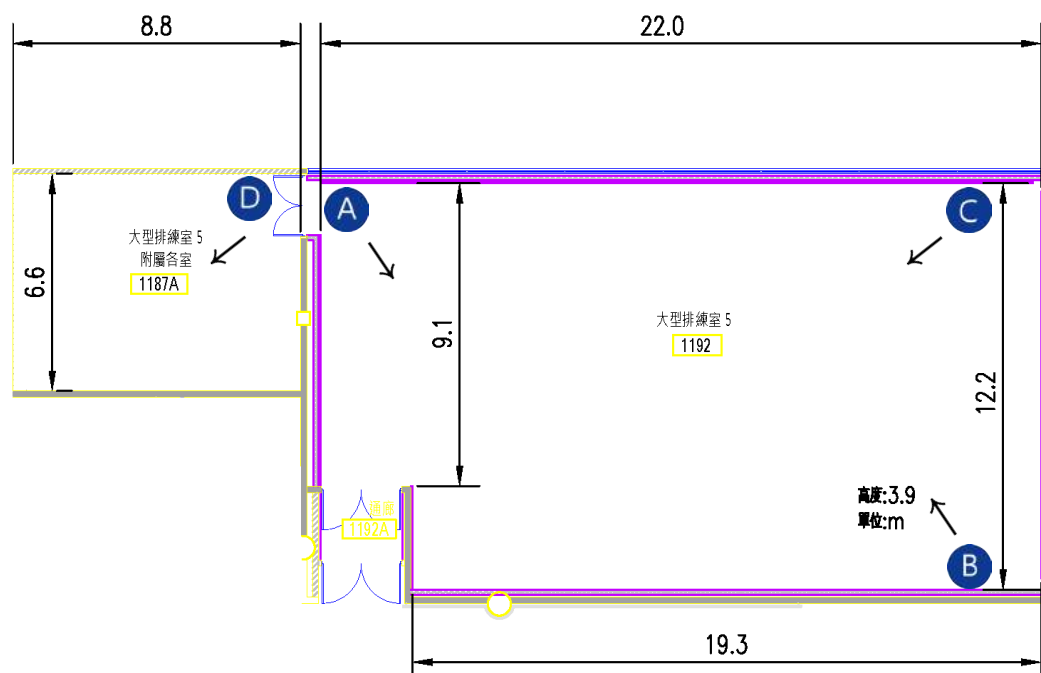

排練室各空間圖文說明

排練室 4 / 1186

大型排練室

尺寸 (長 x 寬 x 高 / m) : 17.5 x 12.1 x 3.9
6.6 x 8.8 x 3 (附屬空間)

建議容納人數 : 110 人

空間設備 : 平台鋼琴 (KAWAI SK-6L)
木質地板
黑色舞蹈地墊
2 面固定式把杆
3 面鏡牆

2 張工作桌
30 張摺椅
6 支移動式把杆 (大)
3 支移動式把杆 (小)

A B

C D

排練室各空間圖文說明

排練室 5 / 1192

大型排練室

尺寸 (長x寬x高/m): 19.3 x 12.2 x 3.9
6.6 x 8.8 x 3 (附屬空間)

建議容納人數: 110 人

空間設備: 平台鋼琴 (YAMAHA C7XPE) 30 張摺椅
木質地板 6 支移動式把杆 (大)
黑色舞蹈地墊 3 支移動式把杆 (小)
2 面固定式把杆 1 台衣架車

A B

C D

排練室各空間圖文說明
排練室 6 / B1111

小型排練室

尺寸 (長 x 寬 x 高 / m) : 8 x 7.4 x 2.3 (天花板最高處 2.5m · 最低處 2.3m)

建議容納人數 : 25 人

空間設備 : 直立鋼琴 (YAMAHA U3)
木質地板
吸音牆面

1 張工作桌
15 張排練椅
15 支譜架

A