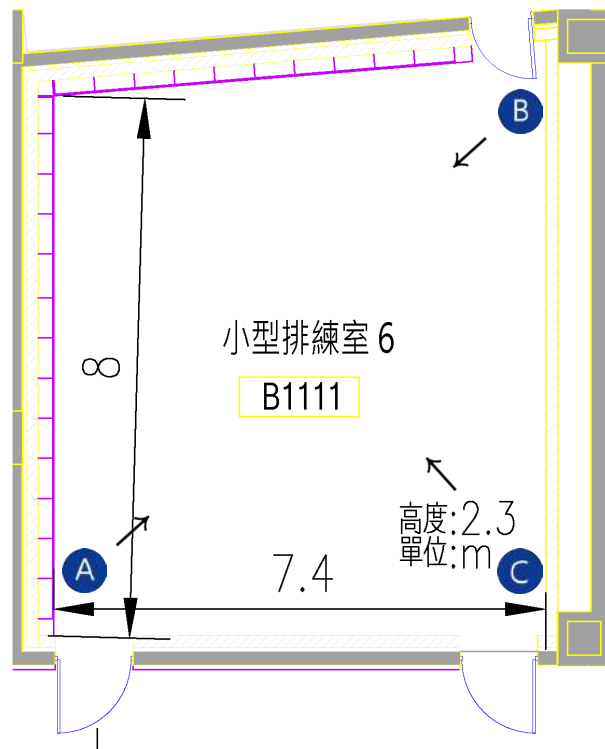

尺寸 (長 x 寬 x 高 / m) : 11.4 x 10.8 x 3.8

建議容納人數 : 50 人

空間設備 : 平台鋼琴 (YAMAHA C7XPE)

木質地板

灰色舞蹈地墊

2 面吸音牆

2 面鏡牆

2 張工作桌

C D

排練室各空間圖文說明

排練室 5 / 1192

大型排練室

尺寸 (長x寬x高/m): 19.3 x 12.2 x 3.9
6.6 x 8.8 x 3 (附屬空間)

建議容納人數: 110 人

空間設備: 平台鋼琴 (YAMAHA C7XPE) 30 張摺椅
木質地板 6 支移動式把杆 (大)
黑色舞蹈地墊 3 支移動式把杆 (小)
2 面固定式把杆 1 台衣架車

A B

C D

排練室各空間圖文說明
排練室 6 / B1111

小型排練室

尺寸 (長 x 寬 x 高 / m) : 8 x 7.4 x 2.3 (天花板最高處 2.5m · 最低處 2.3m)

建議容納人數 : 25 人

空間設備 : 直立鋼琴 (YAMAHA U3)
木質地板
吸音牆面

1 張工作桌
15 張排練椅
15 支譜架

A

B

C

排練室各空間圖文說明
排練室 7 / B1112

小型排練室

尺寸(長x寬x高/m): 5.2 x 4.4 x 2.3

建議容納人數: 10 人

空間設備: 木質地板
吸音牆面
置物櫃

5 張排練椅
5 支譜架