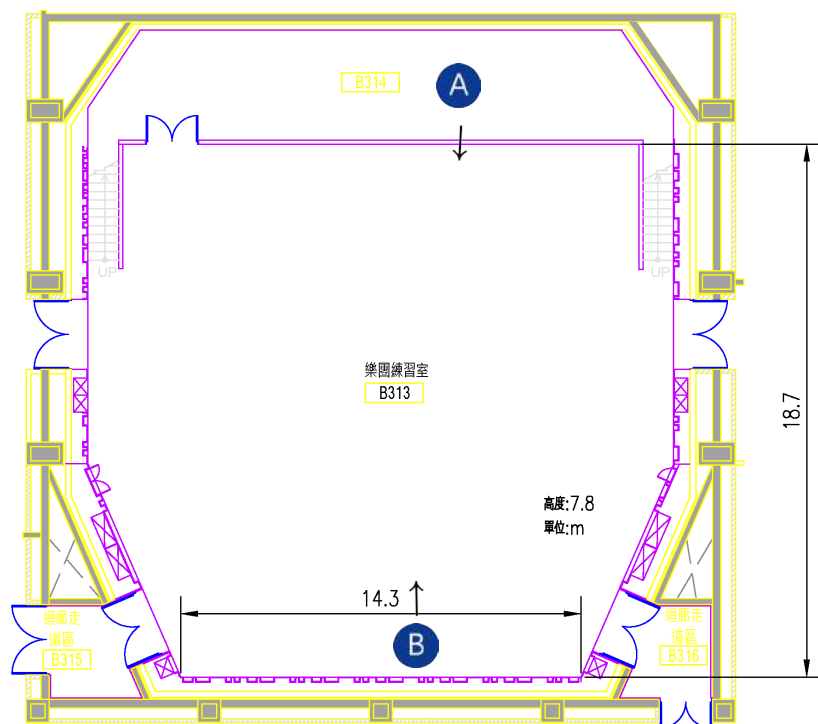

排練室各空間圖文說明
樂團排練室 / B313

樂團排練室

尺寸 (長x寬x高/m): 18.7 x 14.3 x 7.8

建議容納人數: 200 人

空間設備: 平台鋼琴 (YAMAHA C7XPE)
木質地板
吸音拉簾
84 席固定觀眾席

72 張排練椅
72 支譜架
4 張高腳椅
1 個指揮譜架
2 張工作桌
4 張雙人沙發

A