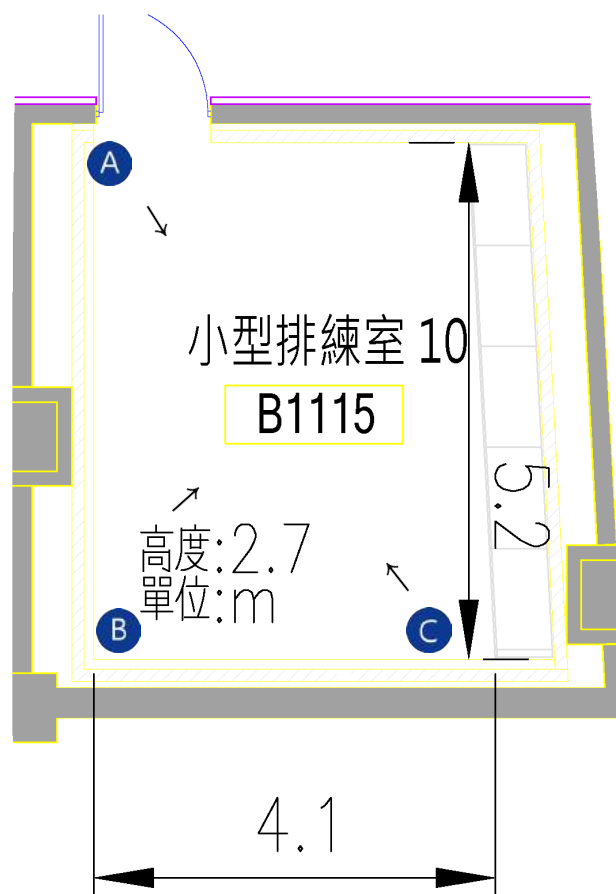

B

C

排練室各空間圖文說明
排練室 9 / B1114

小型排練室

尺寸 (長 x 寬 x 高 / m) : 5.2 x 3.7 x 2.7

建議容納人數 : 10 人

空間設備 : 木質地板
吸音牆面
置物櫃

5 張排練椅
5 支譜架

A

B

C

排練室各空間圖文說明
排練室 10 / B1115

小型排練室

尺寸 (長 x 寬 x 高 / m) : 5.2 x 4.1 x 2.7

建議容納人數 : 10 人

空間設備 : 木質地板
吸音牆面
置物櫃

5 張排練椅
5 支譜架

A

B

C

排練室各空間圖文說明
排練室 11 / B1116

小型排練室

尺寸 (長 x 寬 x 高 / m) : 5.2 x 4.1 x 2.7

建議容納人數 : 10 人

空間設備 : 木質地板
吸音牆面
置物櫃

5 張排練椅
5 支譜架

A

B

C

排練室各空間圖文說明
合唱排練室 / B304

合唱排練室

尺寸 (長 x 寬 x 高 / m) : 15.9 x 9.9 x 8.8