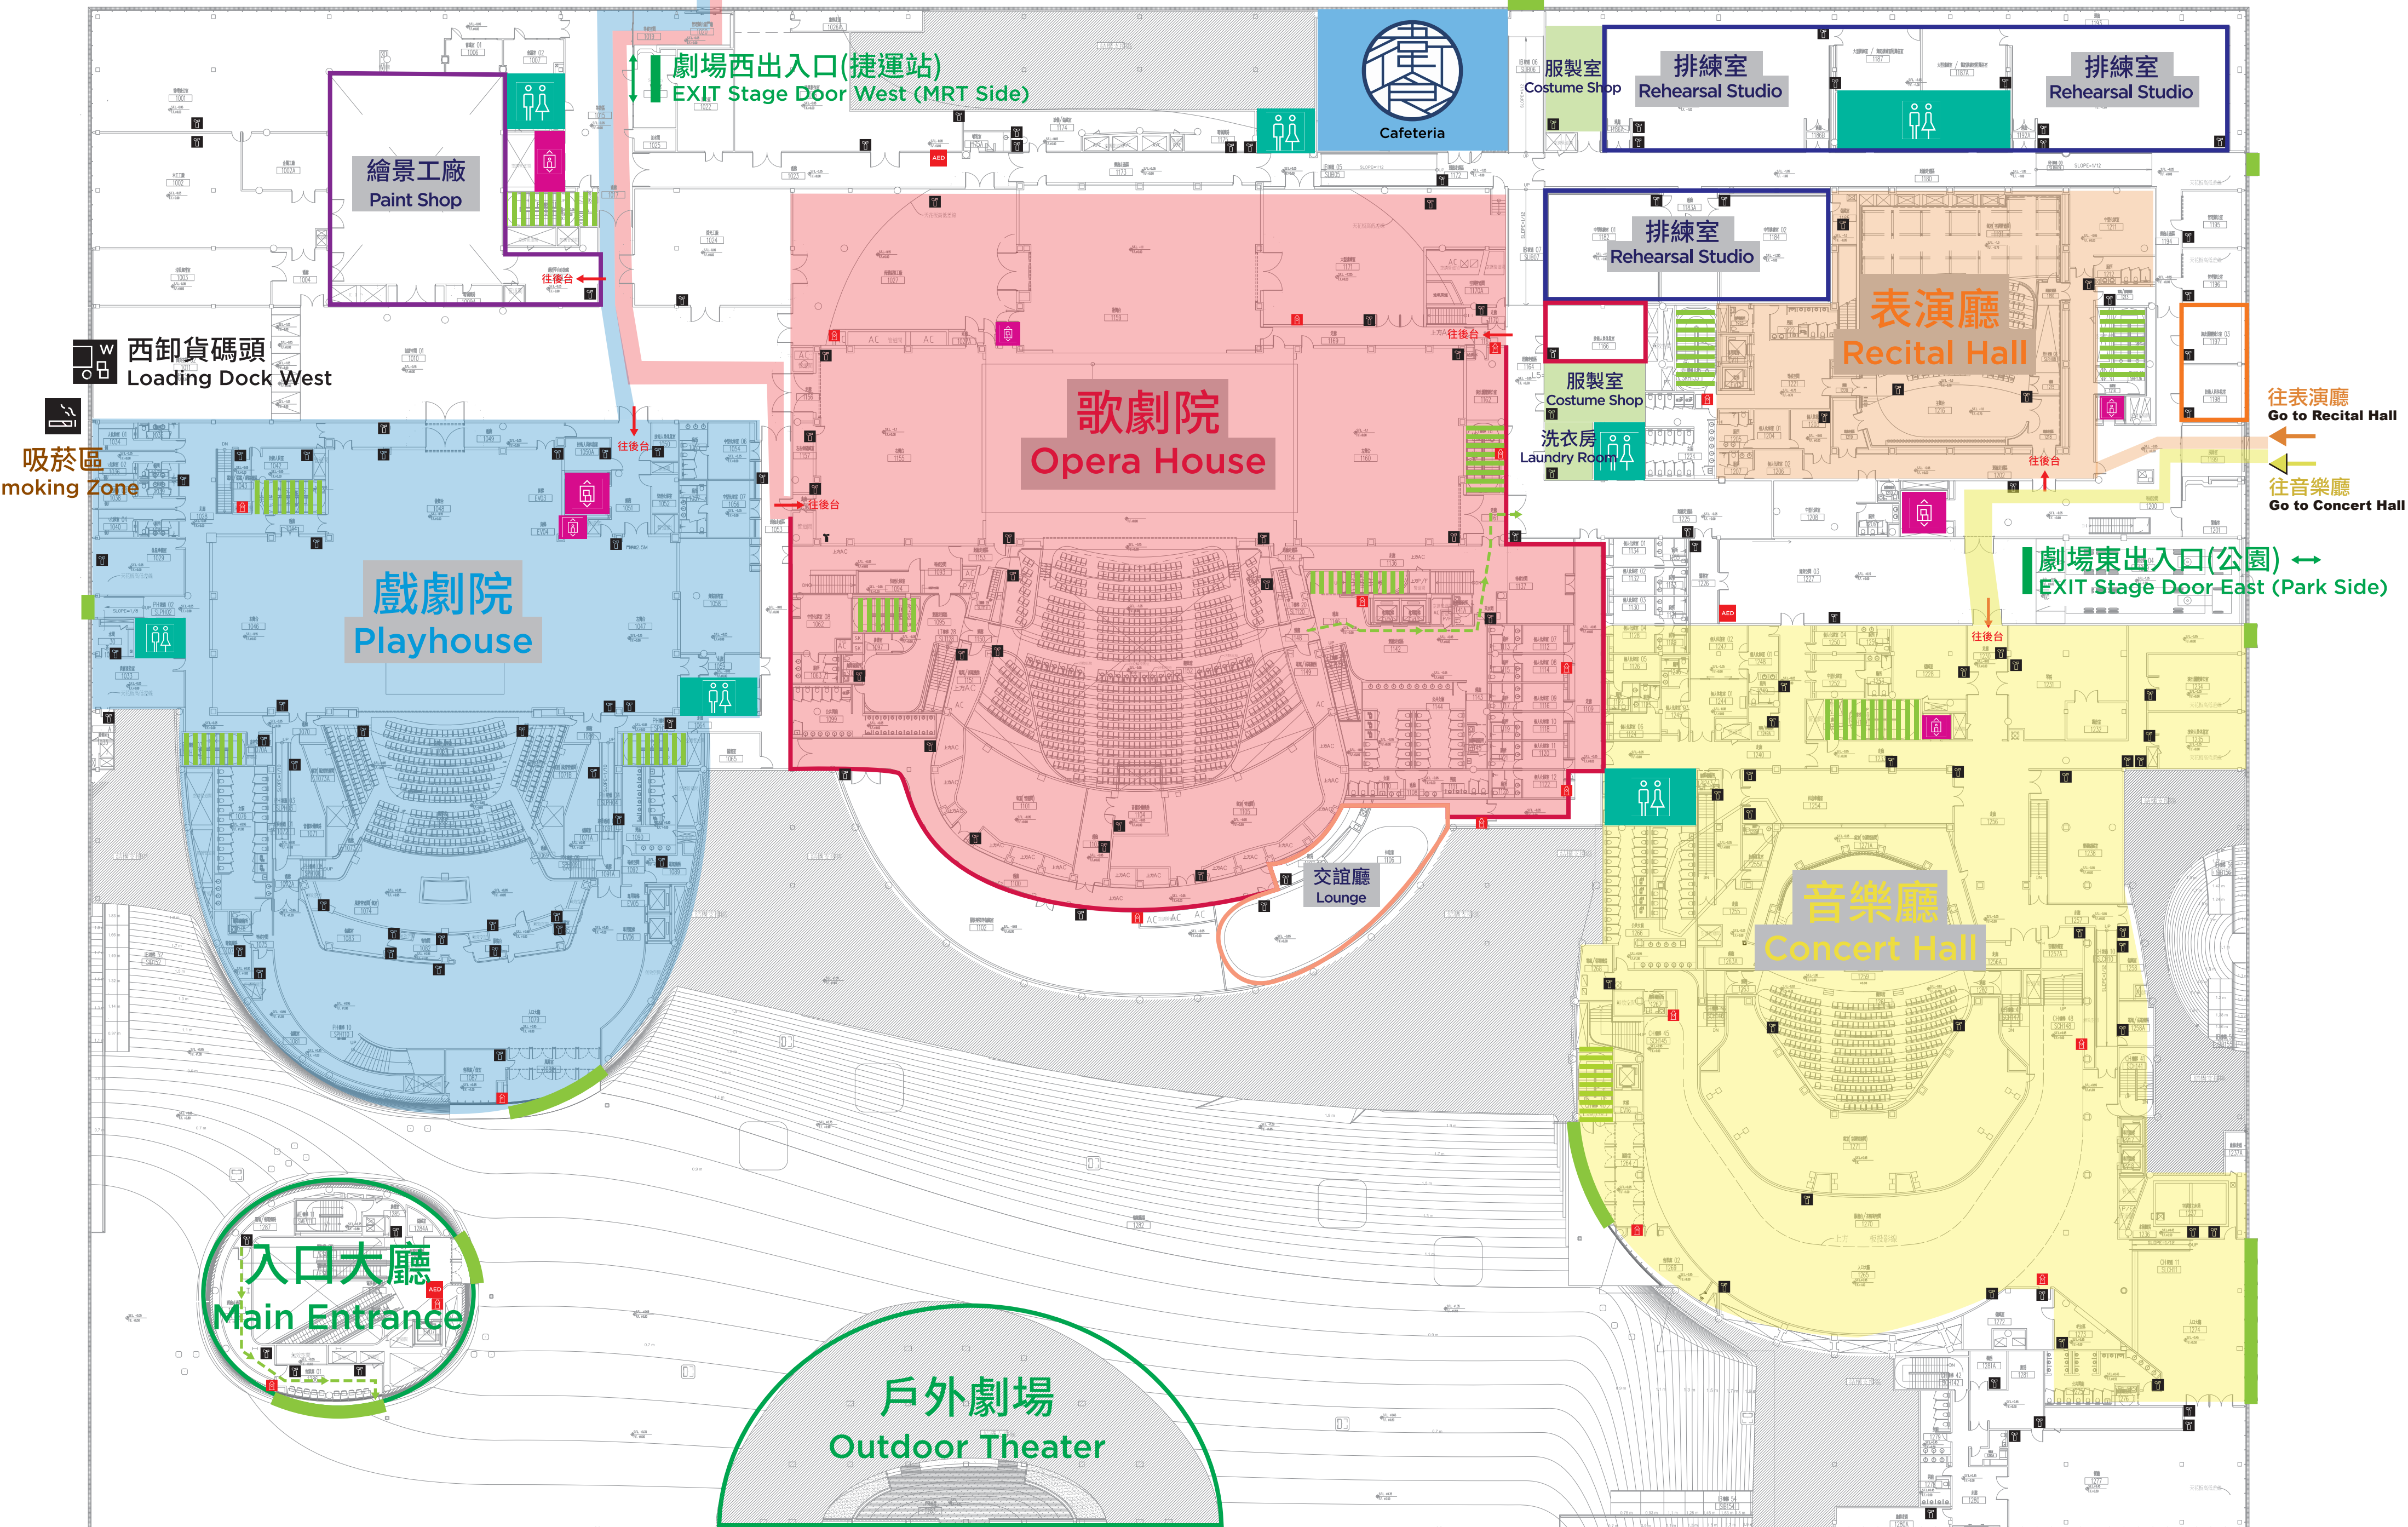

National Kaohsiung
CENTER FOR THE ARTS

1F分流地圖 WEI WU YING 衛武營 藝術文化中心

往戲劇院
Go to Playhouse

往歌劇院
Go to Opera House

- 逃生梯 / Escape Ladder
- 洗手間 / Restroom
- 電梯 / Elevator
- 貨梯 / Freight Elevator
- 西卸貨碼頭 / Loading Dock West
- 東卸貨碼頭 / Loading Dock East
- 吸菸區 / Smoking Zone
- 滅火器 / Fire Extinguisher
- 消防栓 / Hydrant
- AED 自動體外心臟電擊去顫器 / Automated External Defibrillator