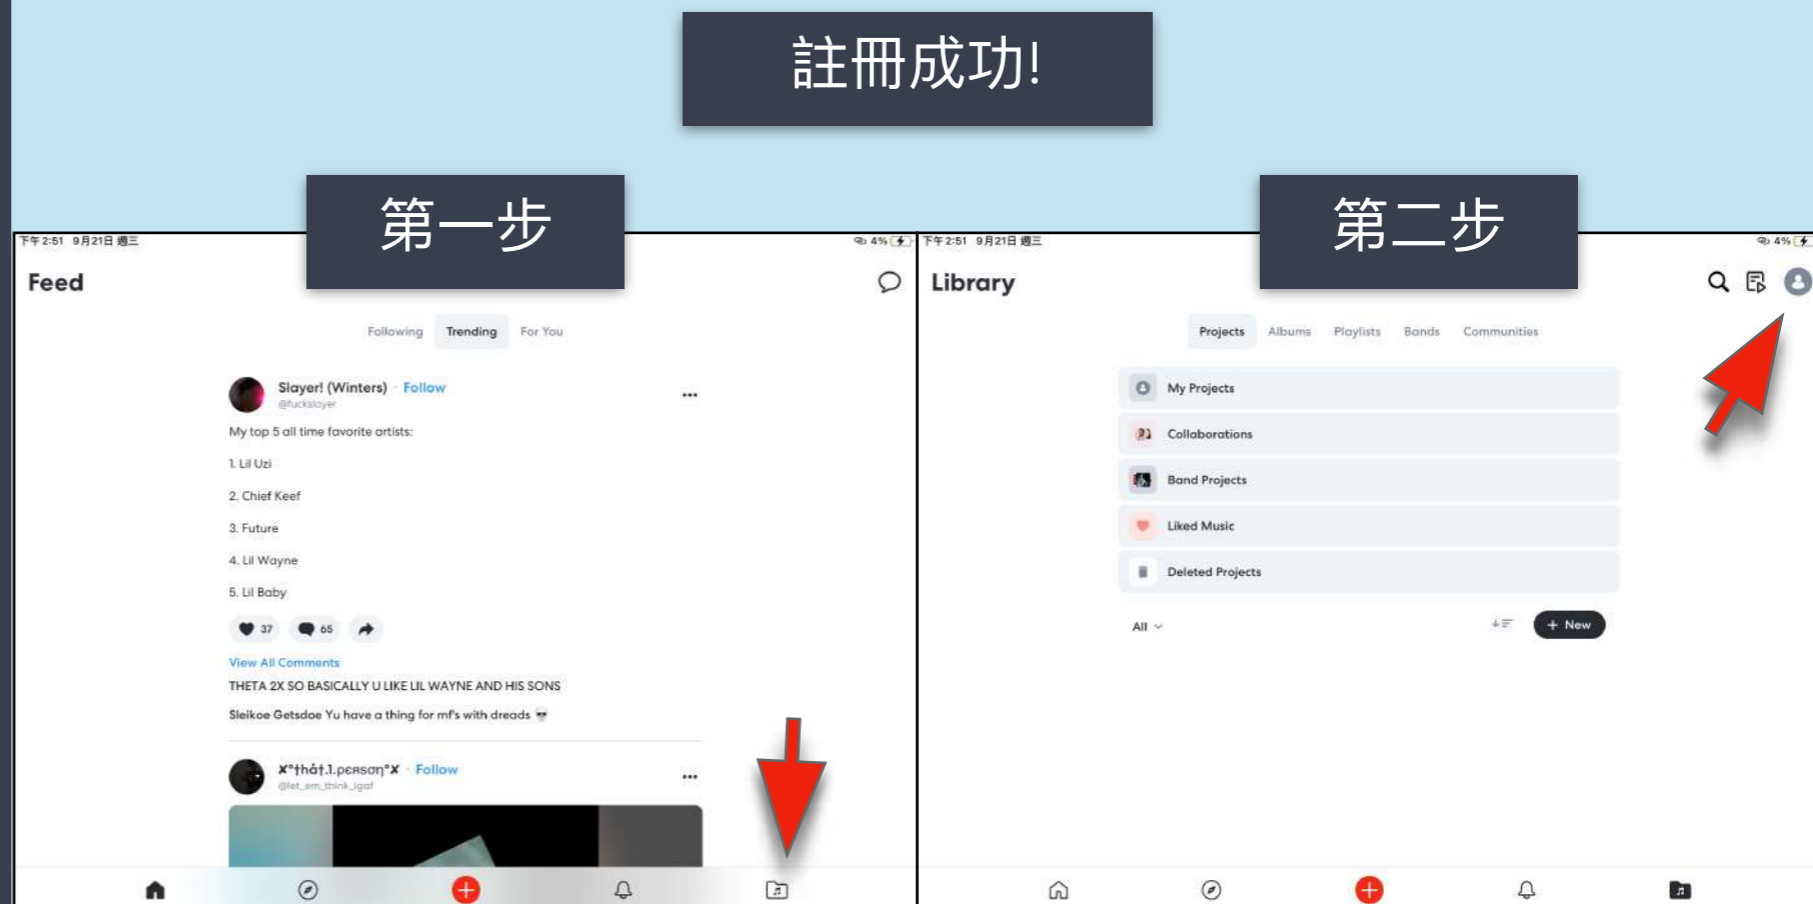

下一頁....

Bandlab 註冊說明

- 無論以何種方式註冊，接著會進入設定個人資料頁面。
- 照片可有可無，但務必輸入個人的使用者名稱並且按下【Continue】
- 接下來會進入一系列的個人問卷調查，可以任意選擇。

下一頁....

Bandlab 註冊說明

- 接著為兩個系統的用戶調查，選擇符合自己的描述，並選擇喜歡的音樂類型。

下一頁....

Bandlab

註冊說明

- 完成註冊！
- 請截圖此頁面上傳至報名網站

註冊成功!

Bandlab 註冊說明

- 若使用 [平板註冊]，則會出現此頁面。

- 完成註冊！

- 請截第三步的畫面上傳至報名網站

第一步