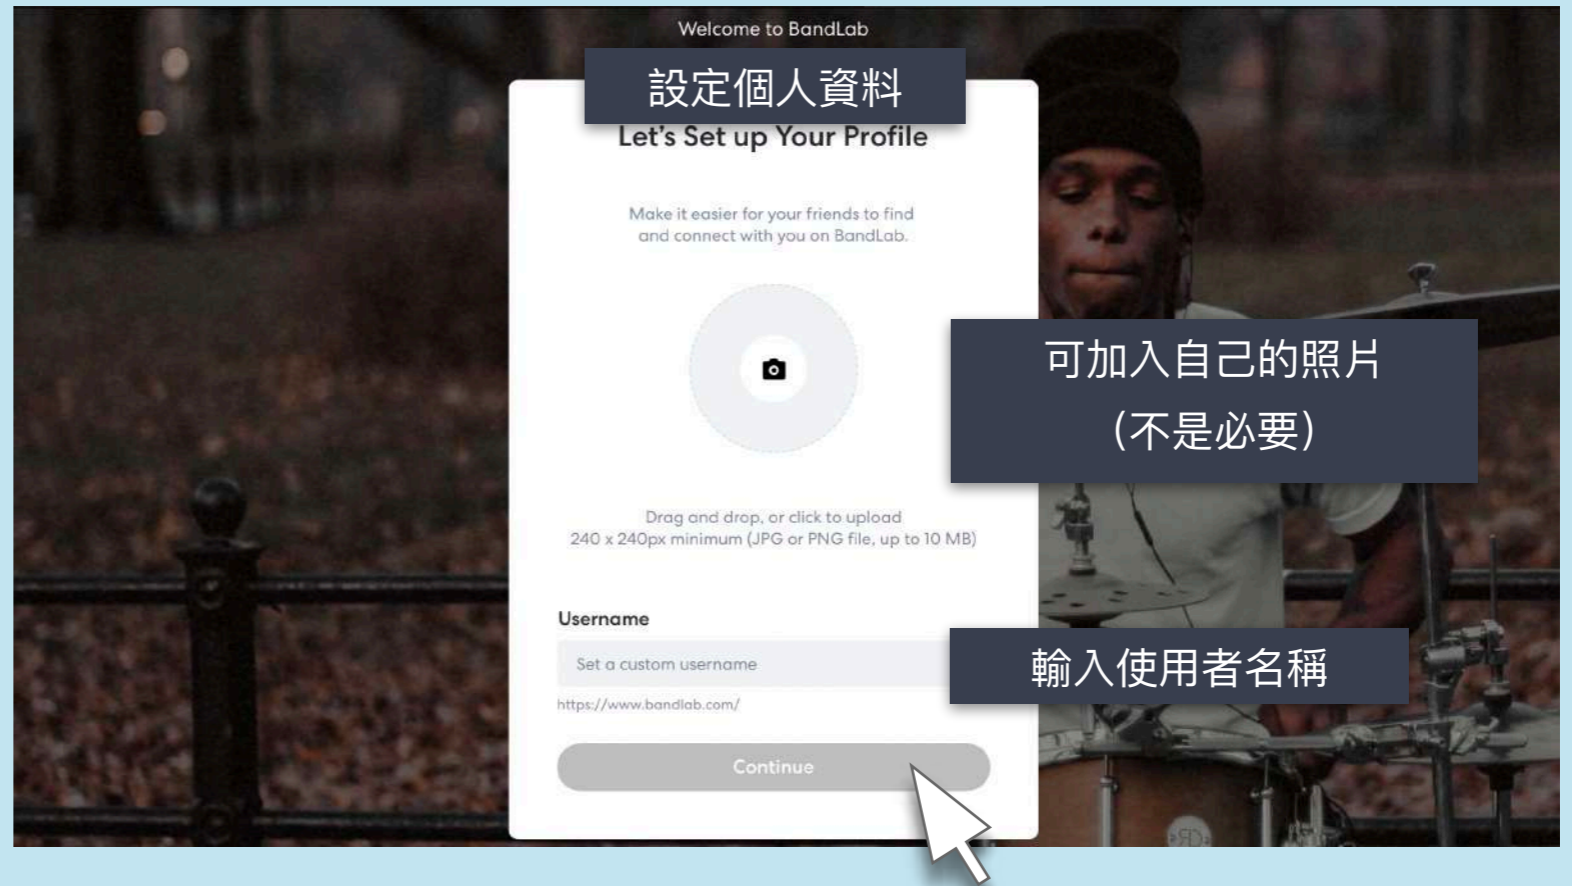

- 以Google 帳戶為例，選擇後將會顯示左側圖示。
- 選擇您的帳戶後，即可進入註冊畫面。
- 未來登入直接選擇該Google 帳戶進行登入即可！

下一頁...

Bandlab 註冊說明

- 若希望在【Bandlab】中，另外建立全新帳戶（不使用綁定Google or Facebook帳戶）
- 於註冊頁面填入姓名、電子郵件信箱、與登入密碼。
- 按下 [[Sign Up]] ，進入個人資料的註冊畫面。

下一頁....

Bandlab 註冊說明

- 無論以何種方式註冊，接著會進入設定個人資料頁面。
- 照片可有可無，但務必輸入個人的使用者名稱並且按下【Continue】
- 接下來會進入一系列的個人問卷調查，可以任意選擇。

下一頁....

Bandlab 註冊說明

- 接著為兩個系統的用戶調查，選擇符合自己的描述，並選擇喜歡的音樂類型。

下一頁....

Bandlab