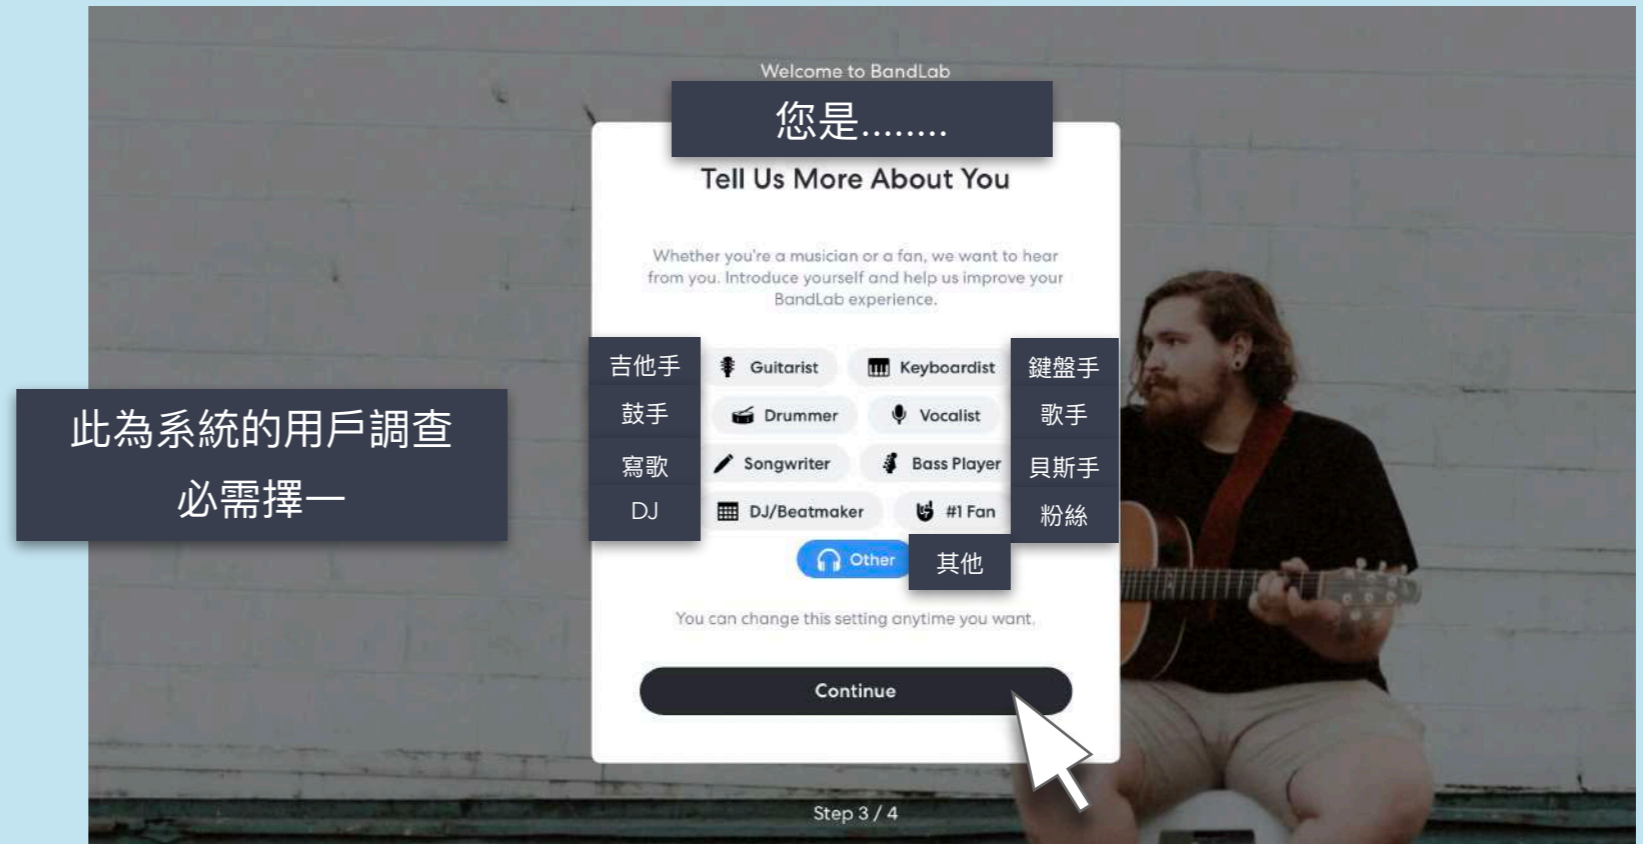

- 以Google 帳戶為例，選擇後將會顯示左側圖示。
- 選擇您的帳戶後，即可進入註冊畫面。
- 未來登入直接選擇該Google 帳戶進行登入即可！

下一頁...

Bandlab 註冊說明

- 若希望在【Bandlab】中，另外建立全新帳戶（不使用綁定Google or Facebook帳戶）
- 於註冊頁面填入姓名、電子郵件信箱、與登入密碼。
- 按下 [[Sign Up]] ，進入個人資料的註冊畫面。

下一頁....

Bandlab 註冊說明

- 無論以何種方式註冊，接著會進入設定個人資料頁面。
- 照片可有可無，但務必輸入個人的使用者名稱並且按下【Continue】
- 接下來會進入一系列的個人問卷調查，可以任意選擇。

下一頁....

Bandlab 註冊說明

- 接著為兩個系統的用戶調查，選擇符合自己的描述，並選擇喜歡的音樂類型。

下一頁....

Bandlab

註冊說明

- 完成註冊！
- 請截圖此頁面上傳至報名網站

註冊成功!

Bandlab 註冊說明

- 若使用 [平板註冊]，則會出現此頁面。

- 完成註冊！

- 請截第三步的畫面上傳至報名網站

第一步