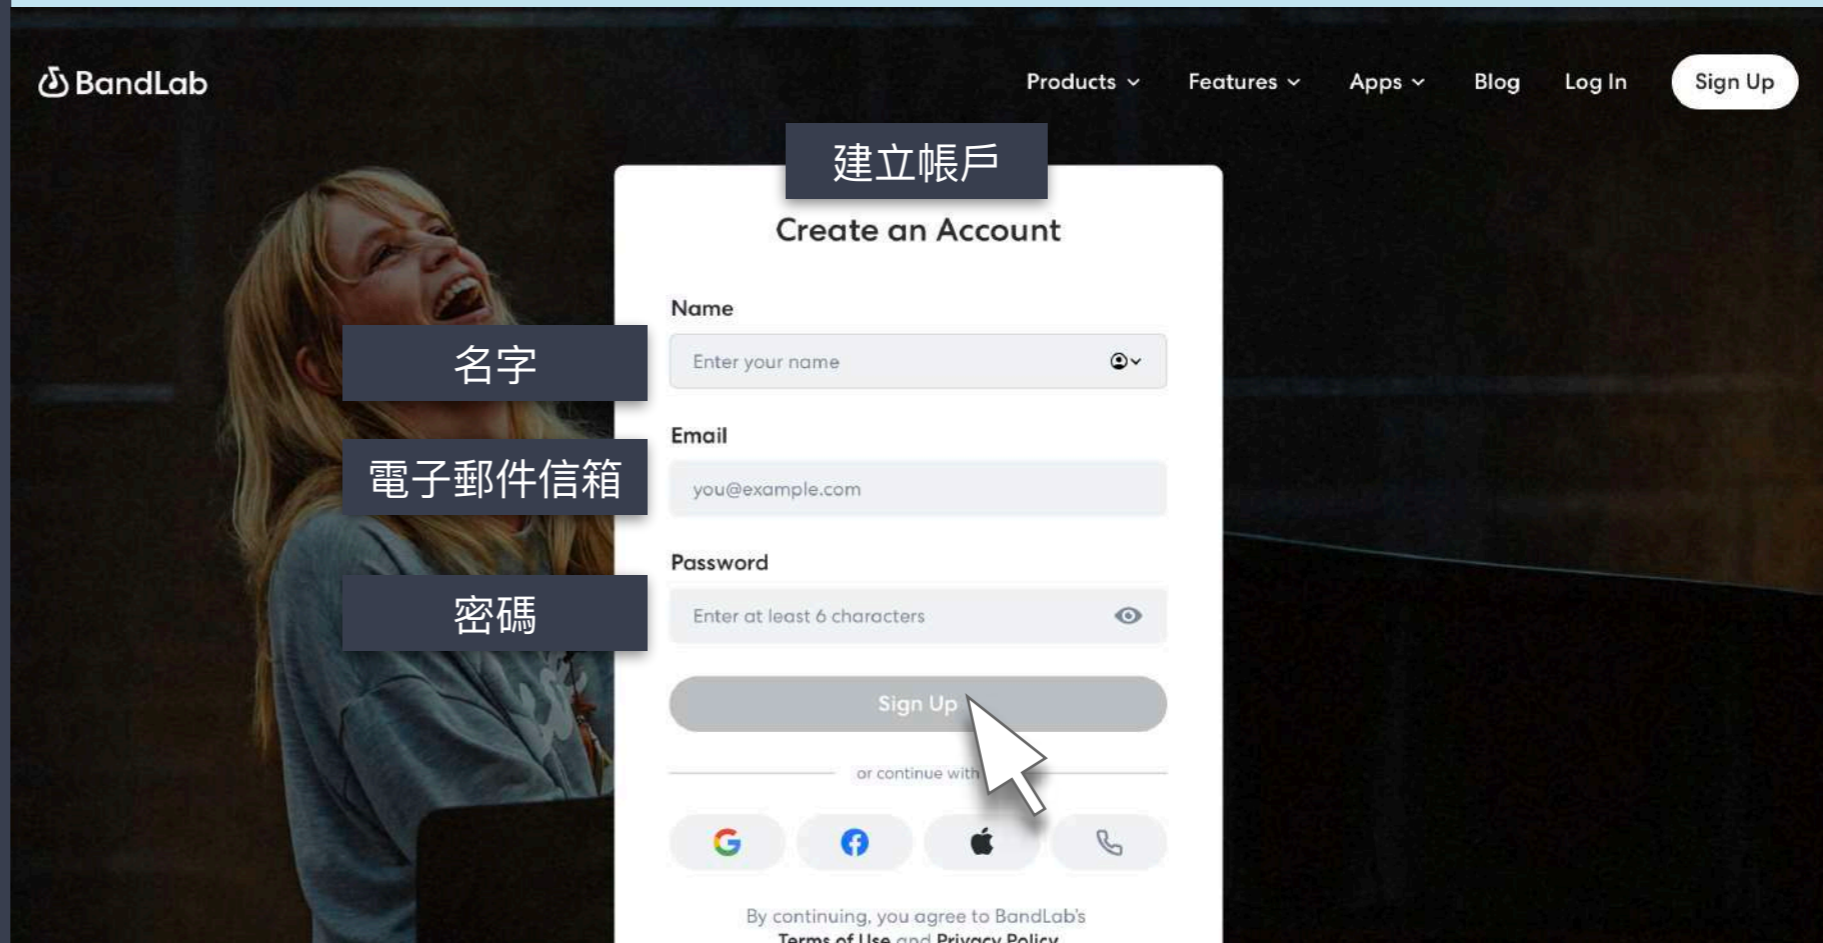

- 以Google 帳戶為例，選擇後將會顯示左側圖示。
- 選擇您的帳戶後，即可進入註冊畫面。
- 未來登入直接選擇該Google 帳戶進行登入即可！

下一頁...

Bandlab 註冊說明

- 若希望在【Bandlab】中，另外建立全新帳戶（不使用綁定Google or Facebook帳戶）
- 於註冊頁面填入姓名、電子郵件信箱、與登入密碼。
- 按下 [[Sign Up]] ，進入個人資料的註冊畫面。

下一頁....

Bandlab 註冊說明

- 無論以何種方式註冊，接著會進入設定個人資料頁面。
- 照片可有可無，但務必輸入個人的使用者名稱並且按下【Continue】
- 接下來會進入一系列的個人問卷調查，可以任意選擇。

下一頁....

Bandlab 註冊說明

- 接著為兩個系統的用戶調查，選擇符合自己的描述，並選擇喜歡的音樂類型。

下一頁....

Bandlab