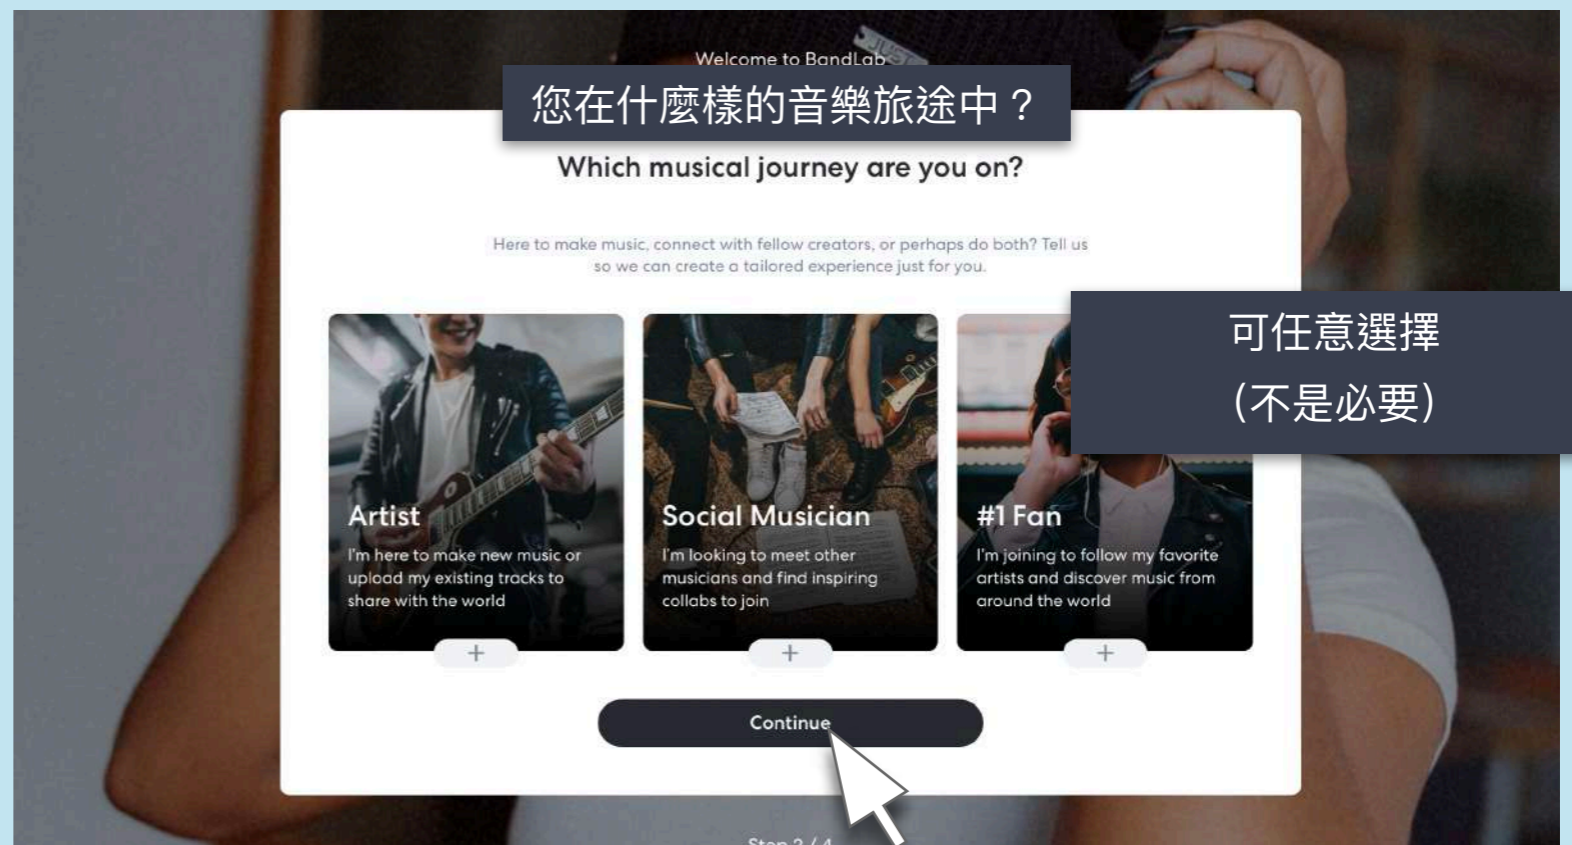

- 以Google 帳戶為例，選擇後將會顯示左側圖示。
- 選擇您的帳戶後，即可進入註冊畫面。
- 未來登入直接選擇該Google 帳戶進行登入即可！

下一頁...

Bandlab 註冊說明

- 若希望在【Bandlab】中，另外建立全新帳戶（不使用綁定Google or Facebook帳戶）
- 於註冊頁面填入姓名、電子郵件信箱、與登入密碼。
- 按下 [[Sign Up]] ，進入個人資料的註冊畫面。

下一頁....

Bandlab 註冊說明

- 無論以何種方式註冊，接著會進入設定個人資料頁面。
- 照片可有可無，但務必輸入個人的使用者名稱並且按下【Continue】
- 接下來會進入一系列的個人問卷調查，可以任意選擇。

下一頁....

Bandlab 註冊說明

- 接著為兩個系統的用戶調查，選擇符合自己的描述，並選擇喜歡的音樂類型。

下一頁....

Bandlab