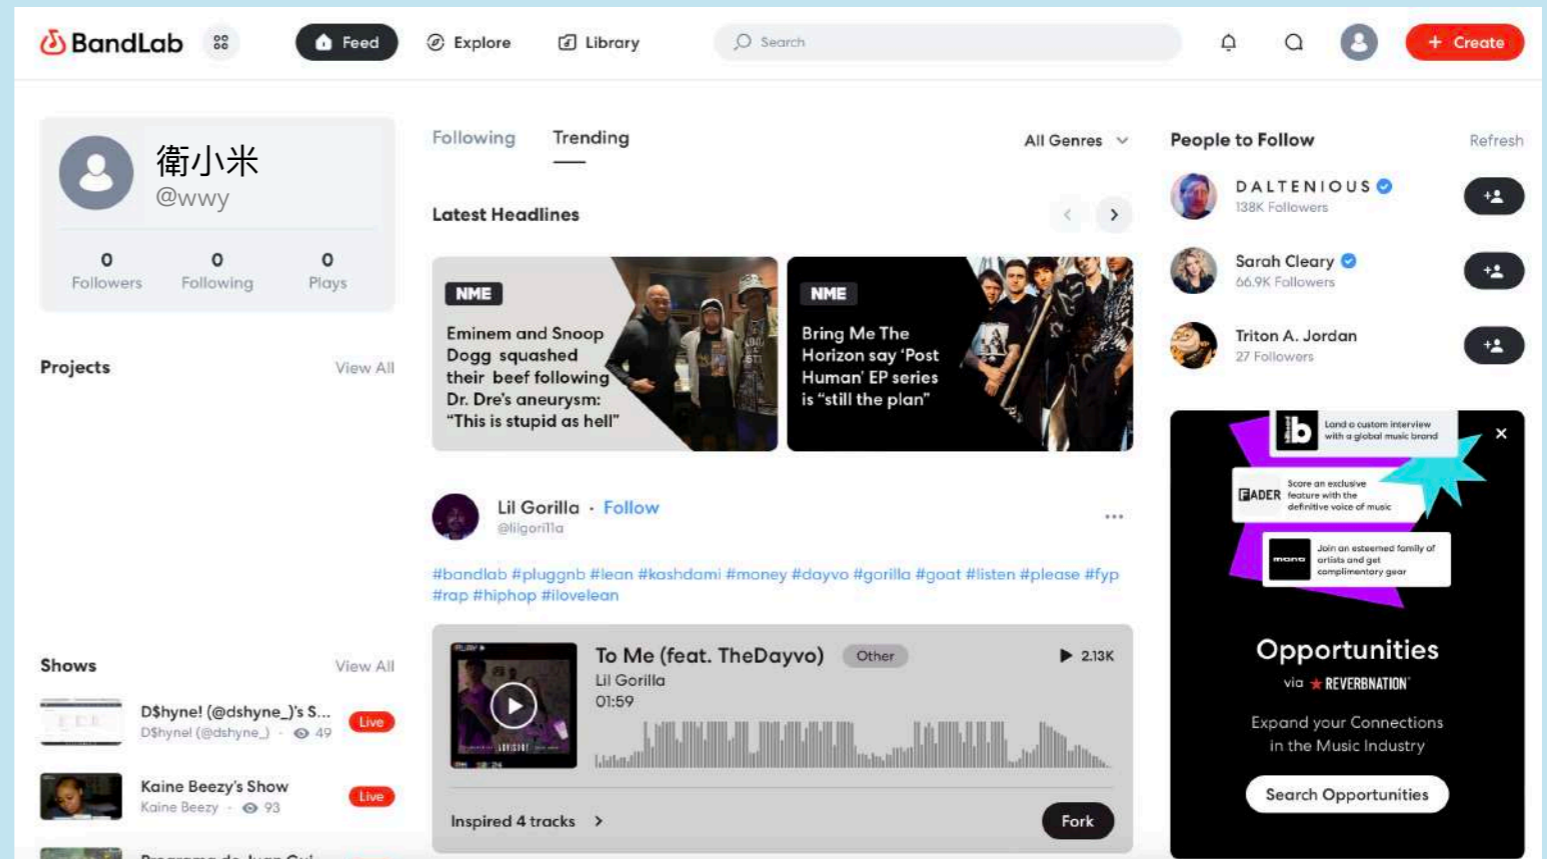

Bandlab

註冊說明

- 完成註冊！
- 請截圖此頁面上傳至報名網站

註冊成功!