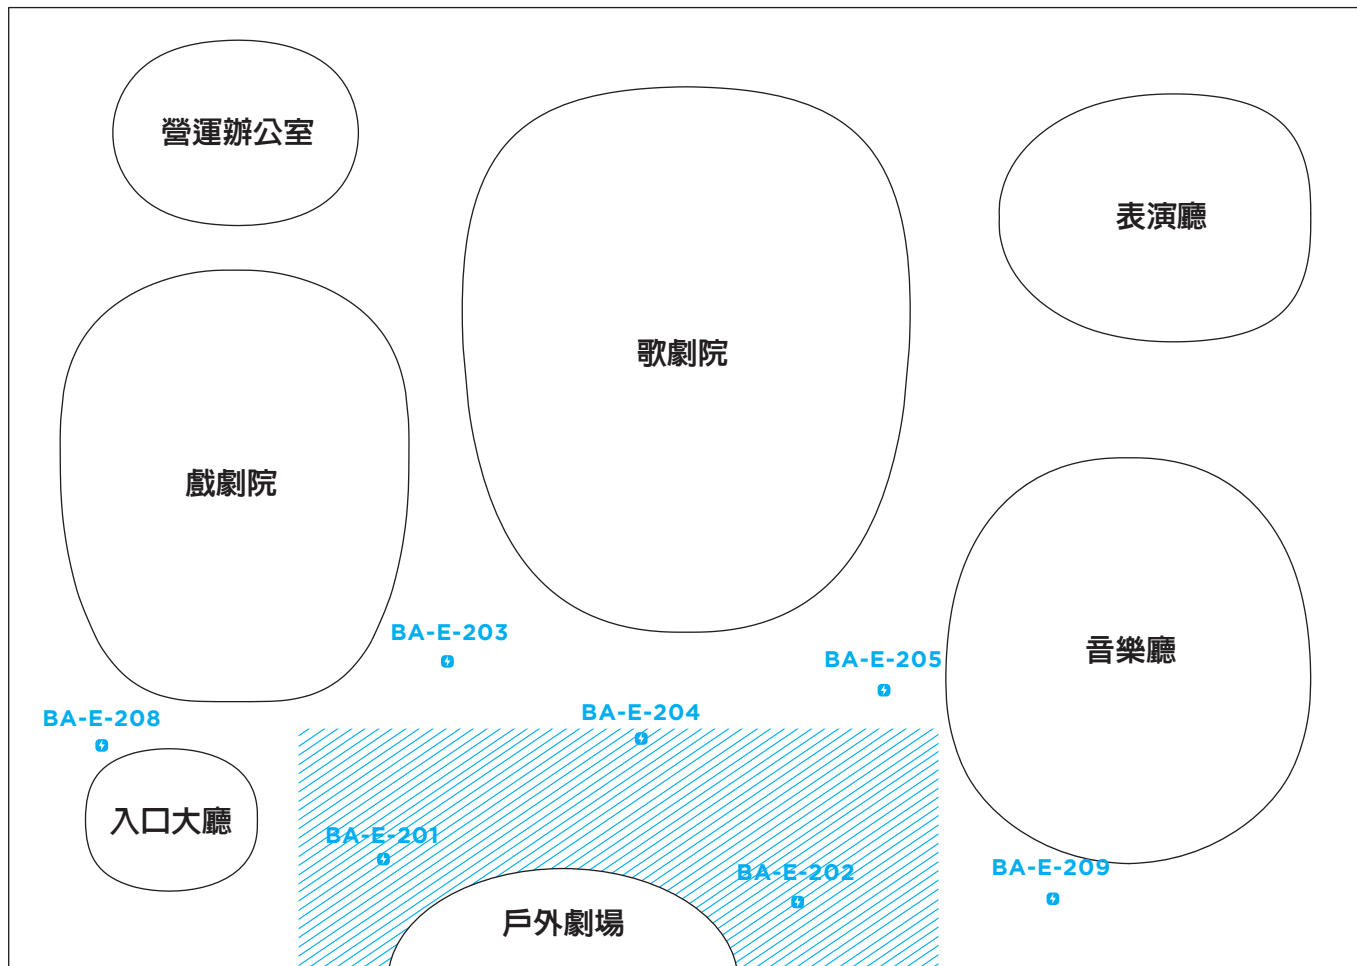

# 榕樹廣場

容留人數：1,000 人

## 傢俱箱名稱:BA-E-201 3Ø4W+G

- 1.動力盤(歐規):BAE-201A  
380/220V 125A
- 2.燈光盤(美規):BAE-201B  
208/120V 250A
- 3.音響盤(美規):BAE-201D  
208/120V 50A
- 4.舞台插座(黑)  
110V 30A
- 5.榕樹廣場插座  
110V 20A

## 傢俱箱名稱:BA-E-202 3Ø4W+G

- 1.動力盤(歐規):BAE-202A  
380/220V 125A
- 2.燈光盤(美規):BAE-202B  
208/120V 250A
- 3.音響盤(美規):BAE-202D  
208/120V 50A
- 4.舞台插座(黑)  
110V 30A
- 5.榕樹廣場插座  
110V 20A

## 傢俱箱名稱:BA-E-208 3Ø4W+G

- 1.動力盤(工業接頭):BAE-208A  
208/120V 30A
- 110V 30A
- 3.榕樹廣場插座  
110V 20A