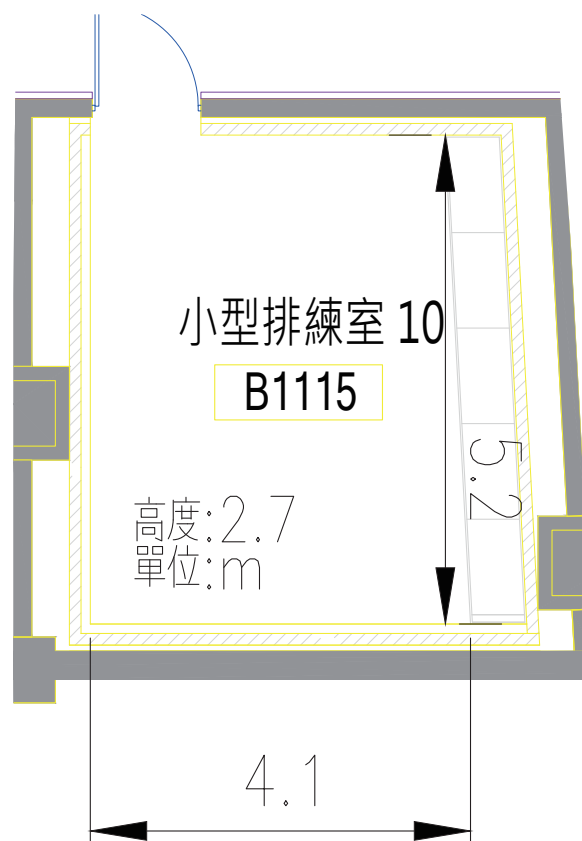

尺寸 (長 x 寬 x 高 /m) : 5.2 x 4.4 x 2.3

空間設備：木質地板
吸音牆面
置物櫃
5 張折椅
5 支譜架

建議人數：5 人 / 7 人上限

尺寸 (長 x 寬 x 高 /m) : 7.2 x 5 x 2.7

空間設備：木質地板
吸音牆面
置物櫃
5 張折椅
5 支譜架

建議人數：7 人 / 10 人上限

排練室各空間圖、文說明：排練室 9 / B1114

小型排練室

尺寸 (長 x 寬 x 高 /m) : 5.2 x 3.7 x 2.7

空間設備：木質地板
吸音牆面
置物櫃
5 張折椅
5 支譜架

建議人數：5 人 / 7 人上限

尺寸 (長 x 寬 x 高 /m) : 5.2 x 4.1 x 2.7

空間設備：木質地板
吸音牆面
置物櫃
5 張折椅
5 支譜架

建議人數：5 人 / 7 人上限

尺寸 (長 x 寬 x 高 /m) : 5.2 x 4.1 x 2.7

空間設備：木質地板
吸音牆面
置物櫃
5 張折椅
5 支譜架

建議人數：5 人 / 7 人上限

尺寸 (長 x 寬 x 高 /m) : 15.9 x 9.9 x 8.8

空間設備：平台鋼琴 (YAMAHA C7XPE)

木質地板

吸音牆面

36 張排練椅

36 支譜架

1 張工作桌

建議人數：30 人 / 50 人上限

尺寸 (長 x 寬 x 高 /m) : 18.7 x 14.3 x 7.8

空間設備：平台鋼琴 (YAMAHA C7XPE)

木質地板

吸音拉簾

84 席固定觀眾席

84 張排練椅

84 支譜架