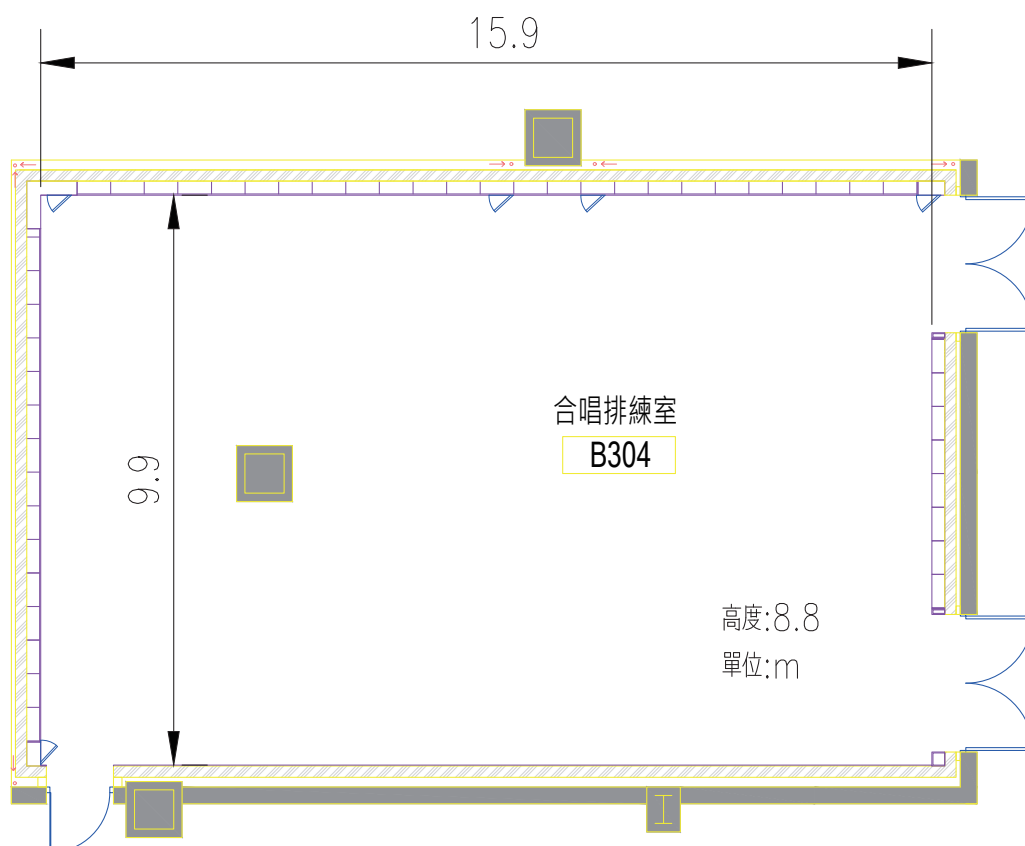

尺寸 (長 x 寬 x 高 /m) : 5.2 x 4.4 x 2.3

空間設備：木質地板
吸音牆面
置物櫃
5 張折椅
5 支譜架

建議人數：5 人 / 7 人上限

尺寸 (長 x 寬 x 高 /m) : 7.2 x 5 x 2.7

空間設備：木質地板
吸音牆面
置物櫃
5 張折椅
5 支譜架

建議人數：7 人 / 10 人上限

排練室各空間圖、文說明：排練室 9 / B1114

小型排練室

尺寸 (長 x 寬 x 高 /m) : 5.2 x 3.7 x 2.7

空間設備：木質地板
吸音牆面
置物櫃
5 張折椅
5 支譜架

建議人數：5 人 / 7 人上限

尺寸 (長 x 寬 x 高 /m) : 5.2 x 4.1 x 2.7

空間設備：木質地板
吸音牆面
置物櫃
5 張折椅
5 支譜架

建議人數：5 人 / 7 人上限

尺寸 (長 x 寬 x 高 /m) : 5.2 x 4.1 x 2.7

空間設備：木質地板
吸音牆面
置物櫃
5 張折椅
5 支譜架

建議人數：5 人 / 7 人上限

尺寸 (長 x 寬 x 高 /m) : 15.9 x 9.9 x 8.8

空間設備：平台鋼琴 (YAMAHA C7XPE)

木質地板

吸音牆面

36 張排練椅

36 支譜架

1 張工作桌

建議人數：30 人 / 50 人上限

尺寸 (長 x 寬 x 高 /m) : 18.7 x 14.3 x 7.8

空間設備：平台鋼琴 (YAMAHA C7XPE)

木質地板

吸音拉簾

84 席固定觀眾席

84 張排練椅

84 支譜架