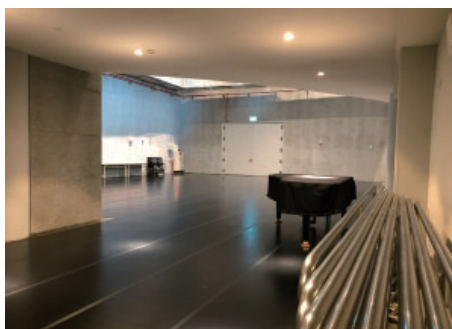

排練室各空間圖、文說明：排練室 1 / 1171 (歌劇院附屬專用)

大型排練室

尺寸 (長 x 寬 x 高 /m) : 16.4 x 12.3 x 10.4
6.9 x 5.3 x 3 (附屬空間)

空間設備：平台鋼琴 (YAMAHA C7XPE)

木質地板

黑色舞蹈地墊

2 面鏡牆

2 張工作桌

30 張折椅 (含椅車)

8 支移動式把杆

建議人數：50 人 / 70 人上限