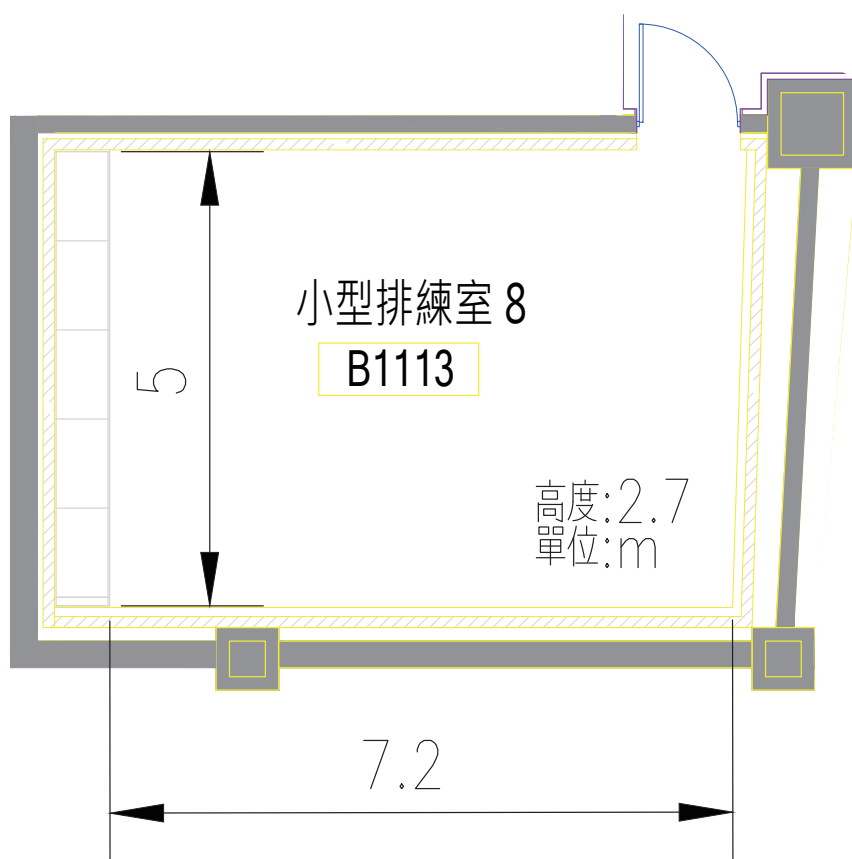

建議人數：40 人 / 70 人上限

排練室各空間圖、文說明：排練室 6 / B1111

小型排練室

尺寸 (長 x 寬 x 高 /m) : 8 x 7.4 x 2.3

空間設備：直立鋼琴 (YAMAHA -U3)
木質地板
吸音牆面
1 張工作桌
10 張折椅
10 支譜架

建議人數：10 人 / 15 人上限

排練室各空間圖、文說明：排練室 7 / B1112

小型排練室

尺寸 (長 x 寬 x 高 /m) : 5.2 x 4.4 x 2.3

空間設備：木質地板
吸音牆面
置物櫃
5 張折椅
5 支譜架

建議人數：5 人 / 7 人上限

尺寸 (長 x 寬 x 高 /m) : 7.2 x 5 x 2.7

空間設備：木質地板
吸音牆面
置物櫃
5 張折椅
5 支譜架

建議人數：7 人 / 10 人上限

排練室各空間圖、文說明：排練室 9 / B1114

小型排練室

尺寸 (長 x 寬 x 高 /m) : 5.2 x 3.7 x 2.7

空間設備：木質地板
吸音牆面
置物櫃
5 張折椅
5 支譜架

建議人數：5 人 / 7 人上限

尺寸 (長 x 寬 x 高 /m) : 5.2 x 4.1 x 2.7

空間設備：木質地板
吸音牆面
置物櫃
5 張折椅
5 支譜架

建議人數：5 人 / 7 人上限

尺寸 (長 x 寬 x 高 /m) : 5.2 x 4.1 x 2.7

空間設備：木質地板
吸音牆面
置物櫃
5 張折椅
5 支譜架

建議人數：5 人 / 7 人上限

尺寸 (長 x 寬 x 高 /m) : 15.9 x 9.9 x 8.8

空間設備：平台鋼琴 (YAMAHA C7XPE)

木質地板

吸音牆面

36 張排練椅

36 支譜架

1 張工作桌