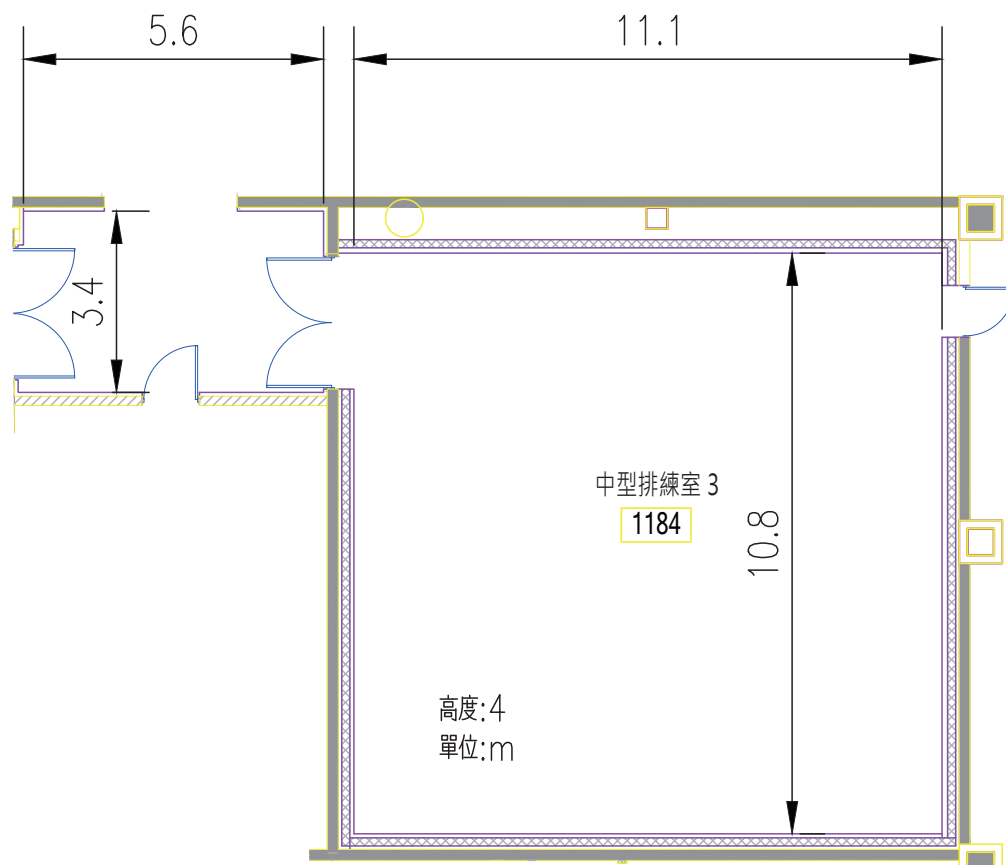

排練室各空間圖、文說明：排練室 1 / 1171 (歌劇院附屬專用)

大型排練室

尺寸 (長 x 寬 x 高 /m) : 16.4 x 12.3 x 10.4
6.9 x 5.3 x 3 (附屬空間)

空間設備：平台鋼琴 (YAMAHA C7XPE)

木質地板

黑色舞蹈地墊

2 面鏡牆

2 張工作桌

建議人數：25 人 / 40 人上限

排練室各空間圖、文說明：排練室 4 / 1186

大型排練室

尺寸 (長 x 寬 x 高 /m) : 17.5 x 12.1 x 3.9
6.6 x 8.8 x 3 (附屬空間)

空間設備：平台鋼琴 (KAWAI SK6L)

木質地板

黑色舞蹈地墊

2 面固定式把杆

3 面鏡牆

2 張工作桌

30 張折椅 (含椅車)

建議人數：40 人 / 60 人上限

排練室各空間圖、文說明：排練室 5 / 1192

大型排練室

尺寸 (長 x 寬 x 高 /m) : 19.3 x 12.2 x 3.9
6.6 x 8.8 x 3 (附屬空間)

空間設備：平台鋼琴 (YAMAHA C7XPE)
木質地板
黑色舞蹈地墊
2 面固定式把杆
2 面鏡牆
2 張工作桌
30 張折椅 (含椅車)

尺寸 (長 x 寬 x 高 /m) : 5.2 x 4.4 x 2.3

空間設備：木質地板
吸音牆面
置物櫃
5 張折椅
5 支譜架

建議人數：5 人 / 7 人上限

尺寸 (長 x 寬 x 高 /m) : 7.2 x 5 x 2.7

空間設備：木質地板
吸音牆面
置物櫃
5 張折椅
5 支譜架

建議人數：7 人 / 10 人上限

排練室各空間圖、文說明：排練室 9 / B1114

小型排練室