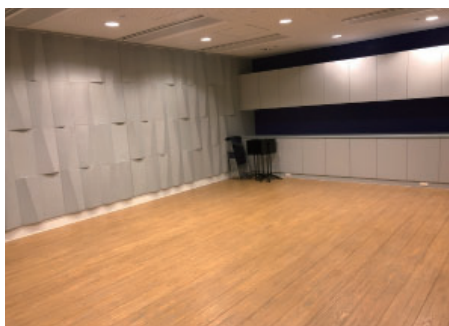

尺寸 (長 x 寬 x 高 /m) : 5.2 x 4.4 x 2.3

空間設備：木質地板
吸音牆面
置物櫃
5 張折椅
5 支譜架

建議人數：5 人 / 7 人上限

尺寸 (長 x 寬 x 高 /m) : 7.2 x 5 x 2.7

空間設備：木質地板
吸音牆面
置物櫃
5 張折椅
5 支譜架

建議人數：7 人 / 10 人上限

排練室各空間圖、文說明：排練室 9 / B1114

小型排練室