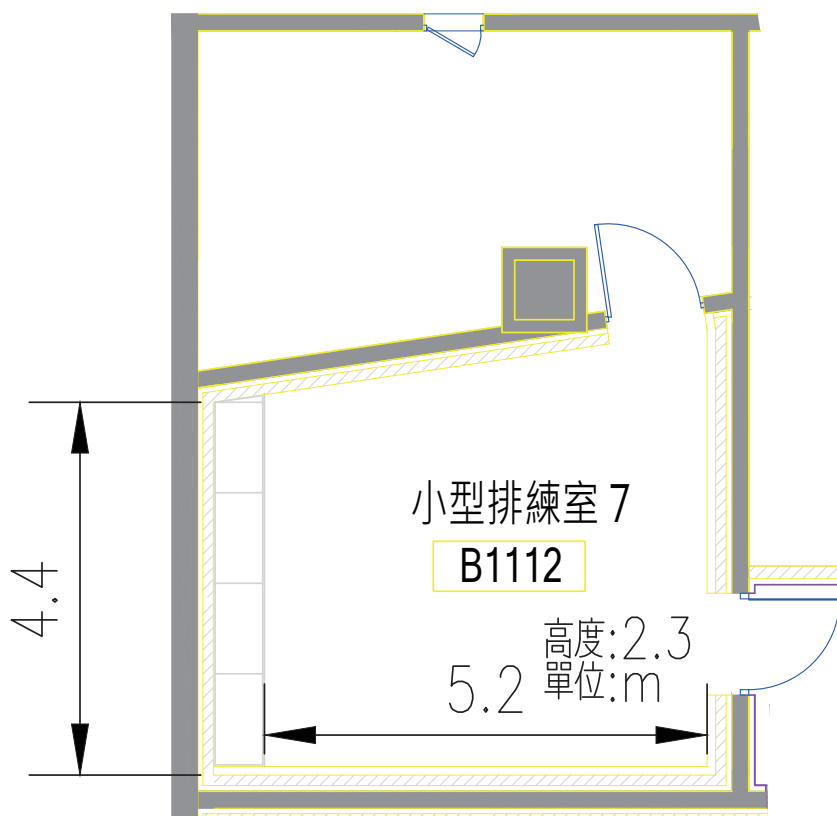

3 面鏡牆

2 張工作桌

30 張折椅 (含椅車)

建議人數：40 人 / 60 人上限

排練室各空間圖、文說明：排練室 5 / 1192

大型排練室

尺寸 (長 x 寬 x 高 /m) : 19.3 x 12.2 x 3.9
6.6 x 8.8 x 3 (附屬空間)

空間設備：平台鋼琴 (YAMAHA C7XPE)
木質地板
黑色舞蹈地墊
2 面固定式把杆
2 面鏡牆
2 張工作桌
30 張折椅 (含椅車)

建議人數：40 人 / 70 人上限

排練室各空間圖、文說明：排練室 6 / B1111

小型排練室

尺寸 (長 x 寬 x 高 /m) : 8 x 7.4 x 2.3

空間設備：直立鋼琴 (YAMAHA -U3)
木質地板
吸音牆面
1 張工作桌
10 張折椅
10 支譜架

建議人數：10 人 / 15 人上限

排練室各空間圖、文說明：排練室 7 / B1112

小型排練室

尺寸 (長 x 寬 x 高 /m) : 5.2 x 4.4 x 2.3

空間設備：木質地板
吸音牆面
置物櫃
5 張折椅
5 支譜架

建議人數：5 人 / 7 人上限

尺寸 (長 x 寬 x 高 /m) : 7.2 x 5 x 2.7

空間設備：木質地板
吸音牆面
置物櫃
5 張折椅
5 支譜架

建議人數：7 人 / 10 人上限

排練室各空間圖、文說明：排練室 9 / B1114

小型排練室

尺寸 (長 x 寬 x 高 /m) : 5.2 x 3.7 x 2.7

空間設備：木質地板
吸音牆面
置物櫃
5 張折椅
5 支譜架

建議人數：5 人 / 7 人上限

尺寸 (長 x 寬 x 高 /m) : 5.2 x 4.1 x 2.7

空間設備：木質地板
吸音牆面
置物櫃
5 張折椅
5 支譜架

建議人數：5 人 / 7 人上限

尺寸 (長 x 寬 x 高 /m) : 5.2 x 4.1 x 2.7

空間設備：木質地板
吸音牆面
置物櫃
5 張折椅
5 支譜架