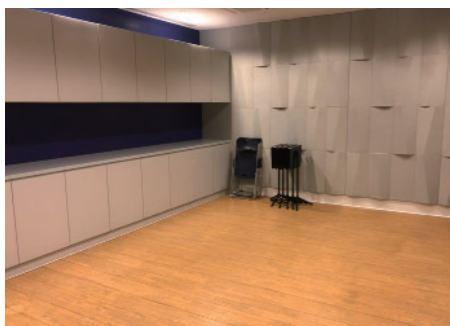

尺寸 (長 x 寬 x 高 /m) : 5.2 x 4.1 x 2.7

空間設備：木質地板
吸音牆面
置物櫃
5 張折椅
5 支譜架

建議人數：5 人 / 7 人上限