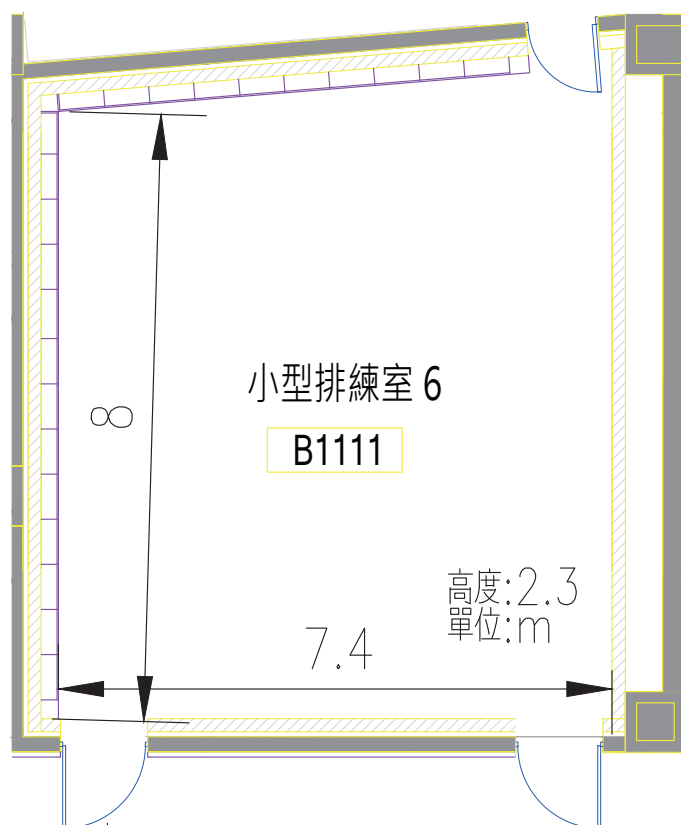

3 面鏡牆

2 張工作桌

30 張折椅 (含椅車)

建議人數：40 人 / 60 人上限

排練室各空間圖、文說明：排練室 5 / 1192

大型排練室

尺寸 (長 x 寬 x 高 /m) : 19.3 x 12.2 x 3.9
6.6 x 8.8 x 3 (附屬空間)

空間設備：平台鋼琴 (YAMAHA C7XPE)
木質地板
黑色舞蹈地墊
2 面固定式把杆
2 面鏡牆
2 張工作桌
30 張折椅 (含椅車)

建議人數：40 人 / 70 人上限

排練室各空間圖、文說明：排練室 6 / B1111

小型排練室

尺寸 (長 x 寬 x 高 /m) : 8 x 7.4 x 2.3

空間設備：直立鋼琴 (YAMAHA -U3)
木質地板
吸音牆面
1 張工作桌
10 張折椅
10 支譜架

建議人數：10 人 / 15 人上限

排練室各空間圖、文說明：排練室 7 / B1112

小型排練室

尺寸 (長 x 寬 x 高 /m) : 5.2 x 4.4 x 2.3

空間設備：木質地板
吸音牆面
置物櫃
5 張折椅
5 支譜架

建議人數：5 人 / 7 人上限

尺寸 (長 x 寬 x 高 /m) : 7.2 x 5 x 2.7

空間設備：木質地板
吸音牆面
置物櫃
5 張折椅
5 支譜架

建議人數：7 人 / 10 人上限

排練室各空間圖、文說明：排練室 9 / B1114

小型排練室

尺寸 (長 x 寬 x 高 /m) : 5.2 x 3.7 x 2.7

空間設備：木質地板
吸音牆面
置物櫃
5 張折椅
5 支譜架

建議人數：5 人 / 7 人上限

尺寸 (長 x 寬 x 高 /m) : 5.2 x 4.1 x 2.7

空間設備：木質地板
吸音牆面
置物櫃
5 張折椅
5 支譜架

建議人數：5 人 / 7 人上限

尺寸 (長 x 寬 x 高 /m) : 5.2 x 4.1 x 2.7

空間設備：木質地板
吸音牆面
置物櫃
5 張折椅
5 支譜架