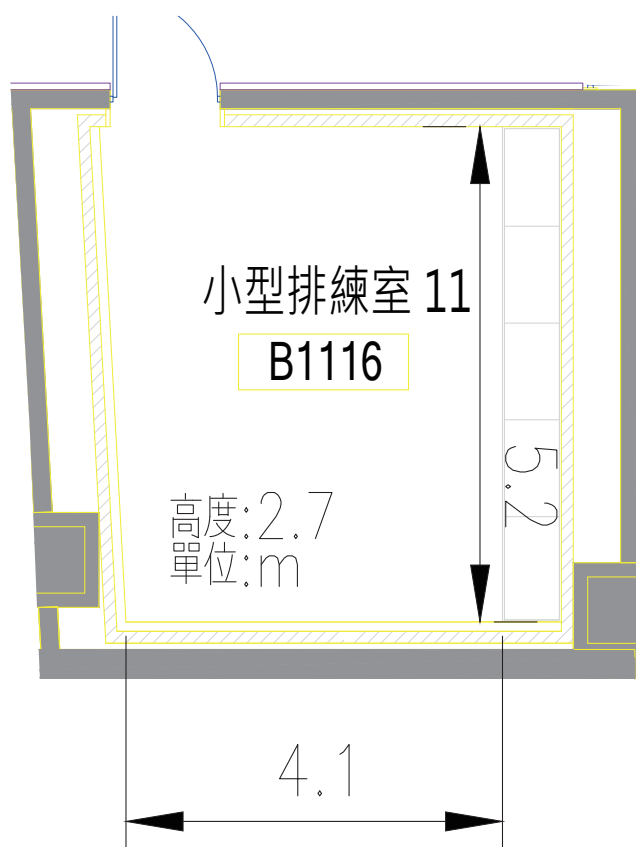

尺寸 (長 x 寬 x 高 /m) : 5.2 x 4.4 x 2.3

空間設備：木質地板
吸音牆面
置物櫃
5 張折椅
5 支譜架

建議人數：5 人 / 7 人上限

尺寸 (長 x 寬 x 高 /m) : 7.2 x 5 x 2.7

空間設備：木質地板
吸音牆面
置物櫃
5 張折椅
5 支譜架

建議人數：7 人 / 10 人上限

排練室各空間圖、文說明：排練室 9 / B1114

小型排練室

尺寸 (長 x 寬 x 高 /m) : 5.2 x 3.7 x 2.7

空間設備：木質地板
吸音牆面
置物櫃
5 張折椅
5 支譜架

建議人數：5 人 / 7 人上限

尺寸 (長 x 寬 x 高 /m) : 5.2 x 4.1 x 2.7

空間設備：木質地板
吸音牆面
置物櫃
5 張折椅
5 支譜架

建議人數：5 人 / 7 人上限

尺寸 (長 x 寬 x 高 /m) : 5.2 x 4.1 x 2.7

空間設備：木質地板
吸音牆面
置物櫃
5 張折椅
5 支譜架

建議人數：5 人 / 7 人上限

尺寸 (長 x 寬 x 高 /m) : 15.9 x 9.9 x 8.8

空間設備：平台鋼琴 (YAMAHA C7XPE)

木質地板

吸音牆面

36 張排練椅

36 支譜架

1 張工作桌

建議人數：30 人 / 50 人上限

尺寸 (長 x 寬 x 高 /m) : 18.7 x 14.3 x 7.8

空間設備：平台鋼琴 (YAMAHA C7XPE)

木質地板

吸音拉簾

84 席固定觀眾席

84 張排練椅

84 支譜架