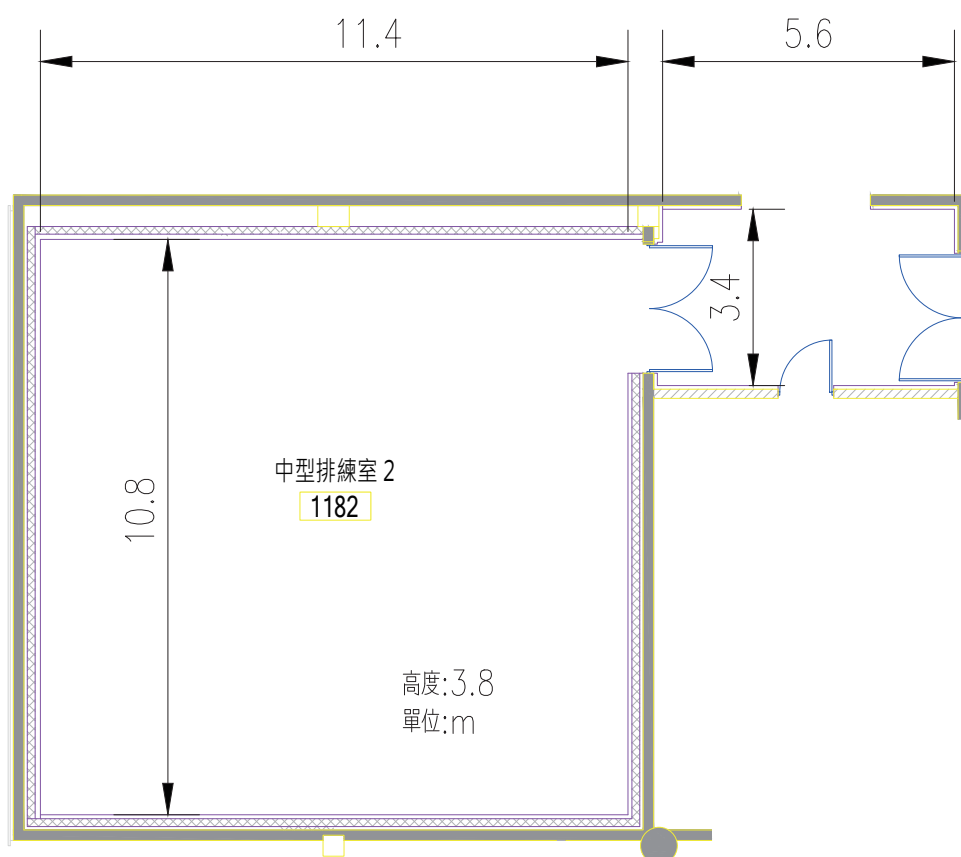

排練室各空間圖、文說明：排練室 1 / 1171 (歌劇院附屬專用)

大型排練室

尺寸 (長 x 寬 x 高 /m) : 16.4 x 12.3 x 10.4
6.9 x 5.3 x 3 (附屬空間)

空間設備：平台鋼琴 (YAMAHA C7XPE)

木質地板

黑色舞蹈地墊

2 面鏡牆

2 張工作桌

30 張折椅 (含椅車)

8 支移動式把杆

建議人數：50 人 / 70 人上限

尺寸 (長 x 寬 x 高 /m) : 11.4 x 10.8 x 3.8

空間設備：木質地板
灰色舞蹈地墊
2 面吸音牆
2 面鏡牆
2 張工作桌
5 張折椅
6 支移動式把杆 (大)
2 支移動式把杆 (小)

建議人數：25 人 / 40 人上限

尺寸 (長 x 寬 x 高 /m) : 11.1 x 10.8 x 4

空間設備：平台鋼琴 (YAMAHA C7XPE)

建議人數：25 人 / 40 人上限

排練室各空間圖、文說明：排練室 4 / 1186

大型排練室

尺寸 (長 x 寬 x 高 /m) : 17.5 x 12.1 x 3.9
6.6 x 8.8 x 3 (附屬空間)

空間設備：平台鋼琴 (KAWAI SK6L)

木質地板

黑色舞蹈地墊

2 面固定式把杆

3 面鏡牆

2 張工作桌

30 張折椅 (含椅車)

建議人數：40 人 / 60 人上限

排練室各空間圖、文說明：排練室 5 / 1192

大型排練室

尺寸 (長 x 寬 x 高 /m) : 19.3 x 12.2 x 3.9
6.6 x 8.8 x 3 (附屬空間)

空間設備：平台鋼琴 (YAMAHA C7XPE)
木質地板
黑色舞蹈地墊
2 面固定式把杆
2 面鏡牆
2 張工作桌
30 張折椅 (含椅車)