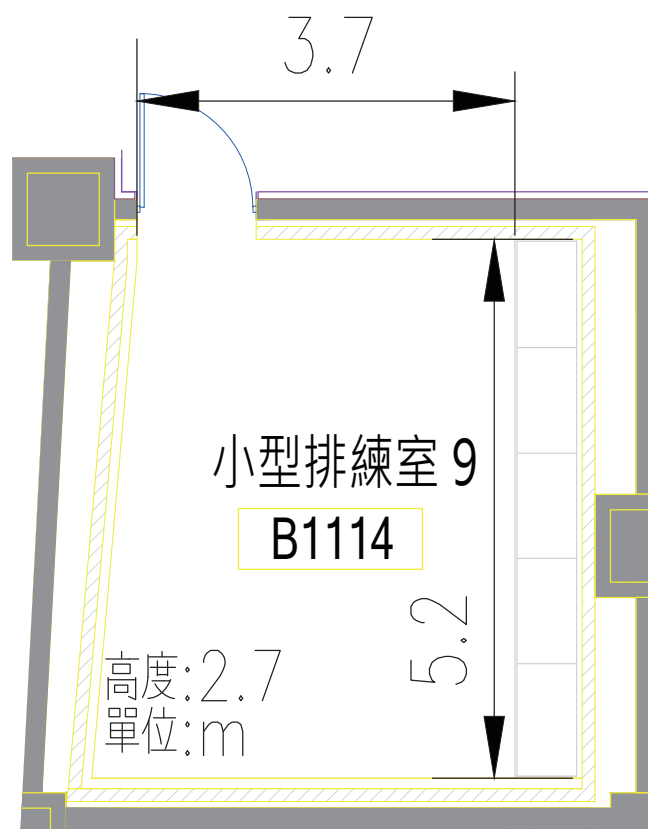

建議人數：40 人 / 70 人上限

排練室各空間圖、文說明：排練室 6 / B1111

小型排練室

尺寸 (長 x 寬 x 高 /m) : 8 x 7.4 x 2.3

空間設備：直立鋼琴 (YAMAHA -U3)
木質地板
吸音牆面
1 張工作桌
10 張折椅
10 支譜架

建議人數：10 人 / 15 人上限

排練室各空間圖、文說明：排練室 7 / B1112

小型排練室

尺寸 (長 x 寬 x 高 /m) : 5.2 x 4.4 x 2.3

空間設備：木質地板
吸音牆面
置物櫃
5 張折椅
5 支譜架

建議人數：5 人 / 7 人上限

尺寸 (長 x 寬 x 高 /m) : 7.2 x 5 x 2.7

空間設備：木質地板
吸音牆面
置物櫃
5 張折椅
5 支譜架

建議人數：7 人 / 10 人上限

排練室各空間圖、文說明：排練室 9 / B1114

小型排練室

尺寸 (長 x 寬 x 高 /m) : 5.2 x 3.7 x 2.7

空間設備：木質地板
吸音牆面
置物櫃
5 張折椅
5 支譜架

建議人數：5 人 / 7 人上限

尺寸 (長 x 寬 x 高 /m) : 5.2 x 4.1 x 2.7

空間設備：木質地板
吸音牆面
置物櫃
5 張折椅
5 支譜架

建議人數：5 人 / 7 人上限

尺寸 (長 x 寬 x 高 /m) : 5.2 x 4.1 x 2.7

空間設備：木質地板
吸音牆面
置物櫃
5 張折椅
5 支譜架

建議人數：5 人 / 7 人上限

尺寸 (長 x 寬 x 高 /m) : 15.9 x 9.9 x 8.8

空間設備：平台鋼琴 (YAMAHA C7XPE)

木質地板

吸音牆面

36 張排練椅

36 支譜架

1 張工作桌