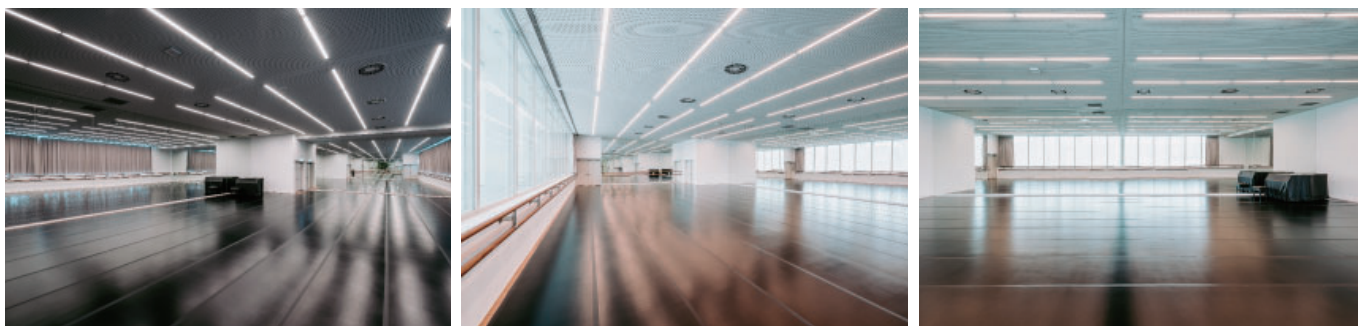

排練室各空間圖、文說明：排練室 4 / 1186

大型排練室

尺寸 (長 x 寬 x 高 /m) : 17.5 x 12.1 x 3.9
6.6 x 8.8 x 3 (附屬空間)

空間設備：平台鋼琴 (KAWAI SK6L)

木質地板

黑色舞蹈地墊

2 面固定式把杆

3 面鏡牆

2 張工作桌

30 張折椅 (含椅車)

建議人數：40 人 / 60 人上限