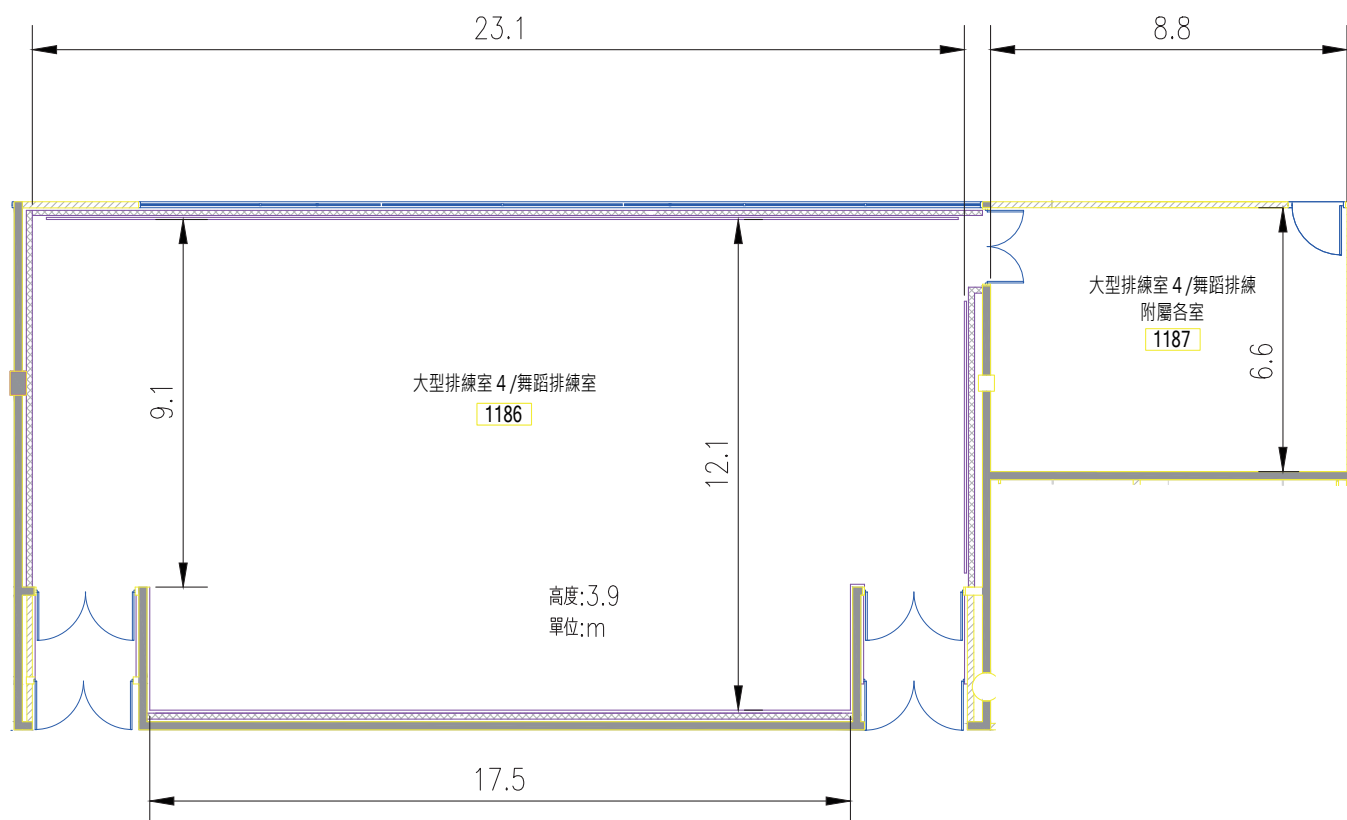

建議人數：25 人 / 40 人上限

排練室各空間圖、文說明：排練室 4 / 1186

大型排練室

尺寸 (長 x 寬 x 高 /m) : 17.5 x 12.1 x 3.9
6.6 x 8.8 x 3 (附屬空間)

空間設備：平台鋼琴 (KAWAI SK6L)

木質地板

黑色舞蹈地墊

2 面固定式把杆

3 面鏡牆

2 張工作桌

30 張折椅 (含椅車)

建議人數：40 人 / 60 人上限

排練室各空間圖、文說明：排練室 5 / 1192

大型排練室

尺寸 (長 x 寬 x 高 /m) : 19.3 x 12.2 x 3.9
6.6 x 8.8 x 3 (附屬空間)

空間設備：平台鋼琴 (YAMAHA C7XPE)
木質地板
黑色舞蹈地墊
2 面固定式把杆
2 面鏡牆
2 張工作桌
30 張折椅 (含椅車)

尺寸 (長 x 寬 x 高 /m) : 5.2 x 4.4 x 2.3

空間設備：木質地板
吸音牆面
置物櫃
5 張折椅
5 支譜架

建議人數：5 人 / 7 人上限

尺寸 (長 x 寬 x 高 /m) : 7.2 x 5 x 2.7

空間設備：木質地板
吸音牆面
置物櫃
5 張折椅
5 支譜架

建議人數：7 人 / 10 人上限

排練室各空間圖、文說明：排練室 9 / B1114

小型排練室

尺寸 (長 x 寬 x 高 /m) : 5.2 x 3.7 x 2.7

空間設備：木質地板
吸音牆面
置物櫃
5 張折椅
5 支譜架

建議人數：5 人 / 7 人上限

尺寸 (長 x 寬 x 高 /m) : 5.2 x 4.1 x 2.7

空間設備：木質地板
吸音牆面
置物櫃
5 張折椅
5 支譜架

建議人數：5 人 / 7 人上限

尺寸 (長 x 寬 x 高 /m) : 5.2 x 4.1 x 2.7

空間設備：木質地板
吸音牆面
置物櫃
5 張折椅
5 支譜架