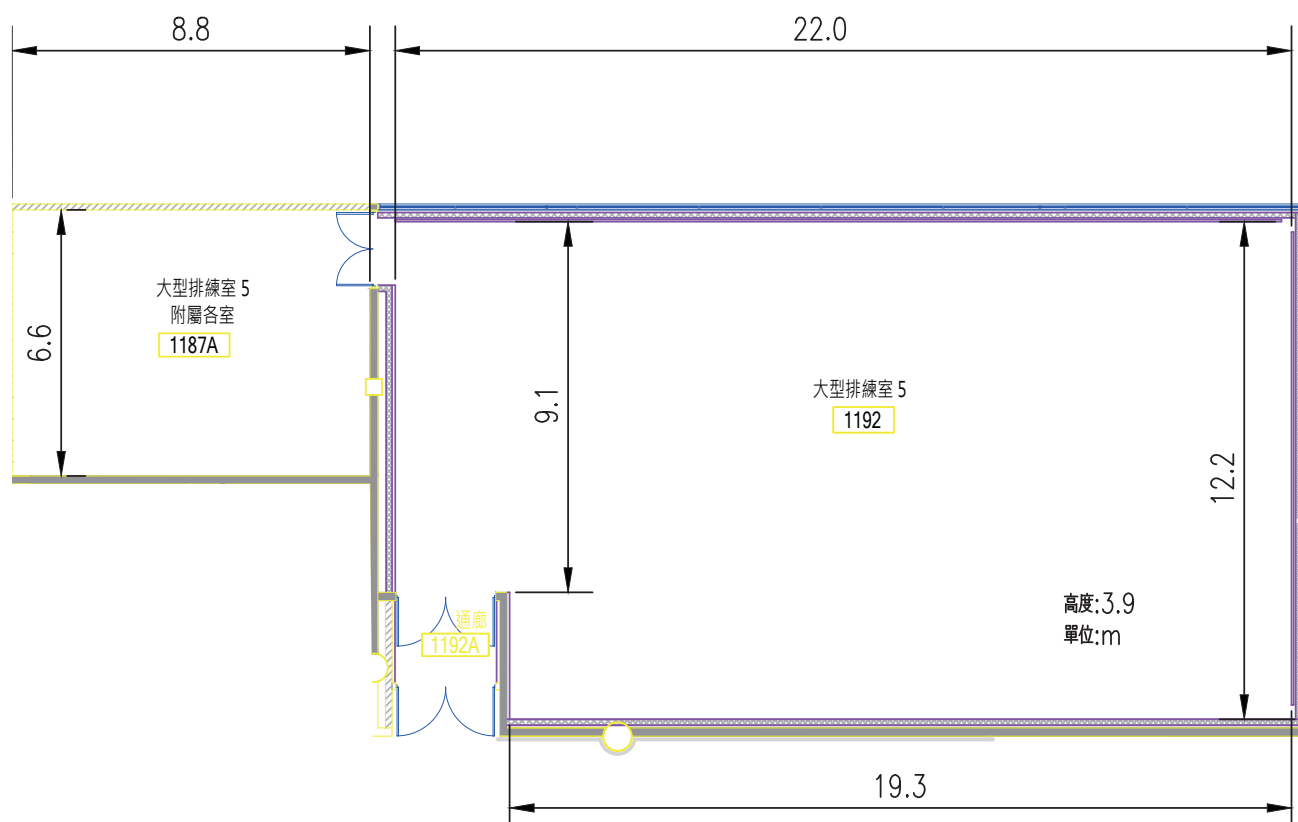

3 面鏡牆

2 張工作桌

30 張折椅 (含椅車)

建議人數：40 人 / 60 人上限

排練室各空間圖、文說明：排練室 5 / 1192

大型排練室

尺寸 (長 x 寬 x 高 /m) : 19.3 x 12.2 x 3.9
6.6 x 8.8 x 3 (附屬空間)

空間設備：平台鋼琴 (YAMAHA C7XPE)
木質地板
黑色舞蹈地墊
2 面固定式把杆
2 面鏡牆
2 張工作桌
30 張折椅 (含椅車)

建議人數：40 人 / 70 人上限

排練室各空間圖、文說明：排練室 6 / B1111

小型排練室

尺寸 (長 x 寬 x 高 /m) : 8 x 7.4 x 2.3

空間設備：直立鋼琴 (YAMAHA -U3)
木質地板
吸音牆面
1 張工作桌
10 張折椅
10 支譜架

建議人數：10 人 / 15 人上限

排練室各空間圖、文說明：排練室 7 / B1112

小型排練室

尺寸 (長 x 寬 x 高 /m) : 5.2 x 4.4 x 2.3

空間設備：木質地板
吸音牆面
置物櫃
5 張折椅
5 支譜架

建議人數：5 人 / 7 人上限

尺寸 (長 x 寬 x 高 /m) : 7.2 x 5 x 2.7

空間設備：木質地板
吸音牆面
置物櫃
5 張折椅
5 支譜架

建議人數：7 人 / 10 人上限

排練室各空間圖、文說明：排練室 9 / B1114

小型排練室

尺寸 (長 x 寬 x 高 /m) : 5.2 x 3.7 x 2.7

空間設備：木質地板
吸音牆面
置物櫃
5 張折椅
5 支譜架

建議人數：5 人 / 7 人上限

尺寸 (長 x 寬 x 高 /m) : 5.2 x 4.1 x 2.7

空間設備：木質地板
吸音牆面
置物櫃
5 張折椅
5 支譜架

建議人數：5 人 / 7 人上限

尺寸 (長 x 寬 x 高 /m) : 5.2 x 4.1 x 2.7

空間設備：木質地板
吸音牆面
置物櫃
5 張折椅
5 支譜架