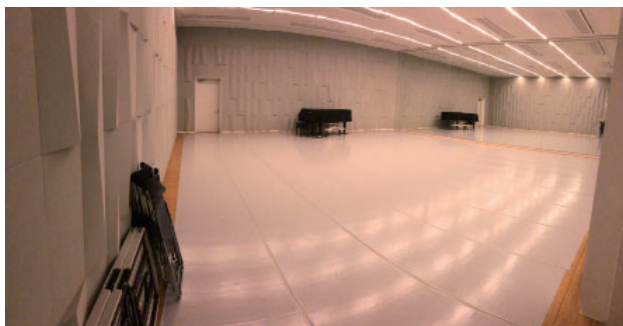

建議人數：25 人 / 40 人上限

排練室各空間圖、文說明：排練室 4 / 1186

大型排練室

尺寸 (長 x 寬 x 高 /m) : 17.5 x 12.1 x 3.9
6.6 x 8.8 x 3 (附屬空間)

空間設備：平台鋼琴 (KAWAI SK6L)

木質地板

黑色舞蹈地墊

2 面固定式把杆