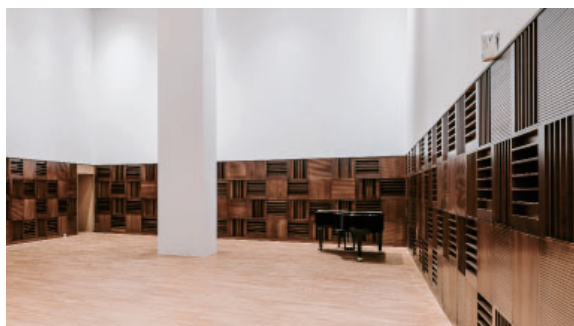

尺寸 (長 x 寬 x 高 /m) : 15.9 x 9.9 x 8.8

空間設備：平台鋼琴 (YAMAHA C7XPE)

木質地板

吸音牆面

36 張排練椅

36 支譜架

1 張工作桌

建議人數：30 人 / 50 人上限