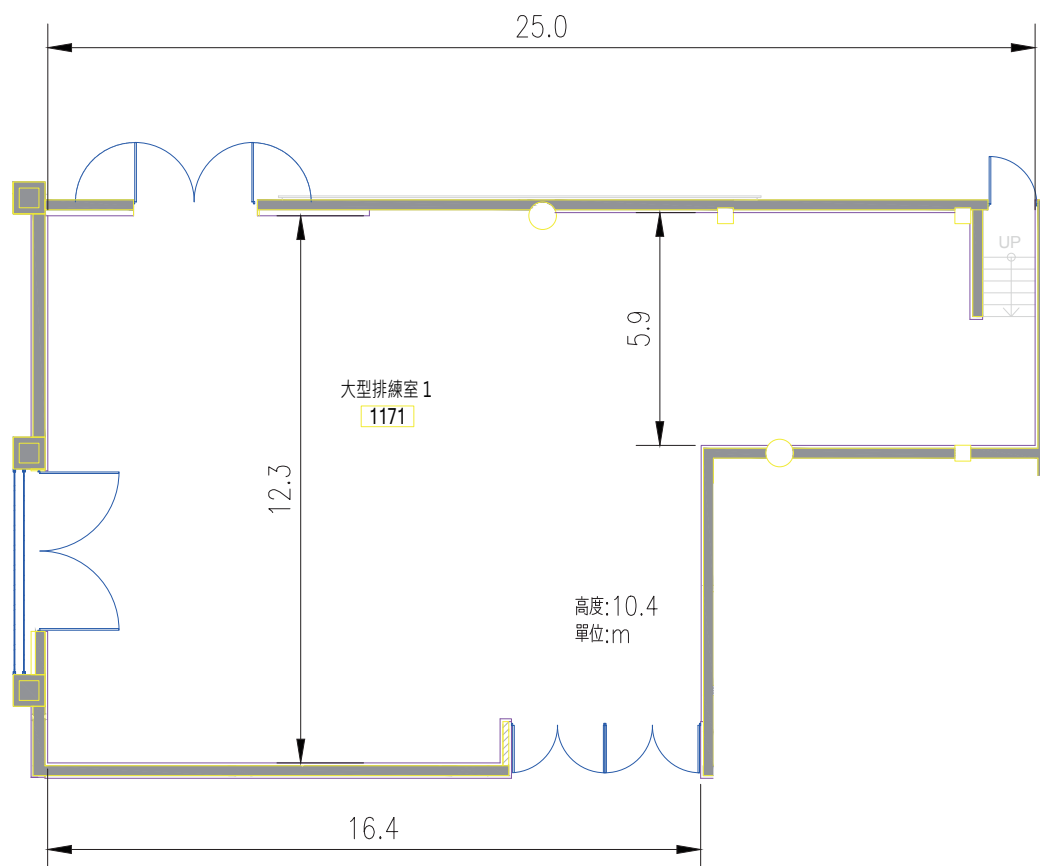

排練室各空間圖、文說明：排練室 1 / 1171 (歌劇院附屬專用)

大型排練室

尺寸 (長 x 寬 x 高 /m) : 16.4 x 12.3 x 10.4
6.9 x 5.3 x 3 (附屬空間)

空間設備：平台鋼琴 (YAMAHA C7XPE)

木質地板

黑色舞蹈地墊

2 面鏡牆

2 張工作桌

30 張折椅 (含椅車)

8 支移動式把杆

建議人數：50 人 / 70 人上限

尺寸 (長 x 寬 x 高 /m) : 11.4 x 10.8 x 3.8

空間設備：木質地板
灰色舞蹈地墊
2 面吸音牆
2 面鏡牆
2 張工作桌
5 張折椅
6 支移動式把杆 (大)
2 支移動式把杆 (小)

建議人數：25 人 / 40 人上限

尺寸 (長 x 寬 x 高 /m) : 11.1 x 10.8 x 4

空間設備：平台鋼琴 (YAMAHA C7XPE)

建議人數：25 人 / 40 人上限

排練室各空間圖、文說明：排練室 4 / 1186

大型排練室

尺寸 (長 x 寬 x 高 /m) : 17.5 x 12.1 x 3.9
6.6 x 8.8 x 3 (附屬空間)

空間設備：平台鋼琴 (KAWAI SK6L)

木質地板

黑色舞蹈地墊

2 面固定式把杆

尺寸 (長 x 寬 x 高 /m) : 5.2 x 3.7 x 2.7

空間設備：木質地板
吸音牆面
置物櫃
5 張折椅
5 支譜架

建議人數：5 人 / 7 人上限

尺寸 (長 x 寬 x 高 /m) : 5.2 x 4.1 x 2.7

空間設備：木質地板
吸音牆面
置物櫃
5 張折椅
5 支譜架

建議人數：5 人 / 7 人上限

尺寸 (長 x 寬 x 高 /m) : 5.2 x 4.1 x 2.7

空間設備：木質地板
吸音牆面
置物櫃
5 張折椅
5 支譜架