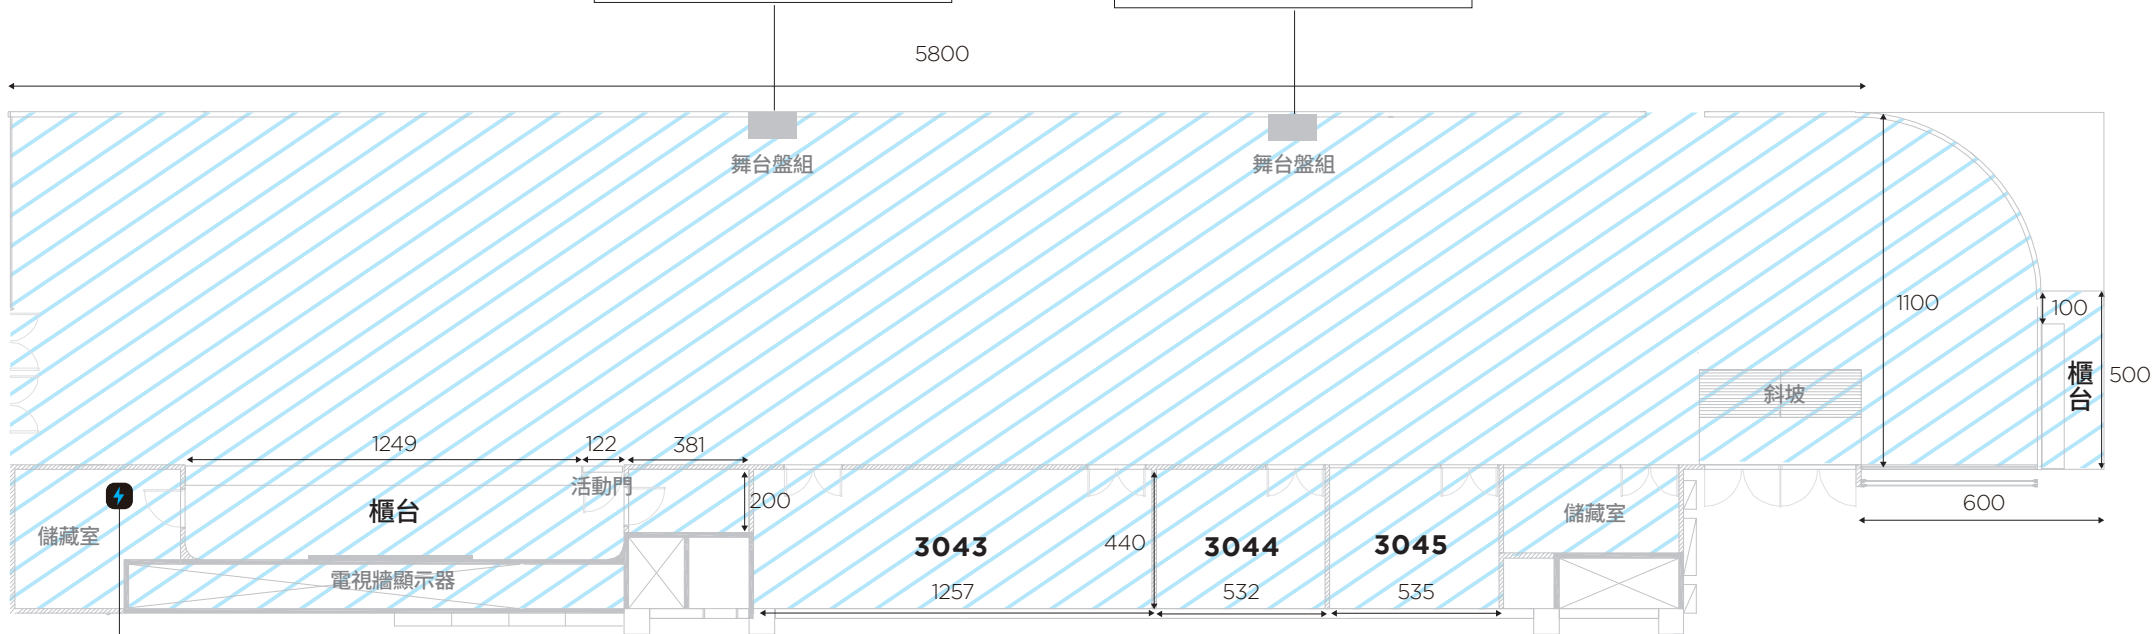

展覽廳

容留人數：400 人

舞台盤組
動力盤：380V/220V 75A
音響盤：208V/120V 50A
燈光盤：208V/120V 125A
插座：120V 20A

舞台盤組
動力盤：380V/220V 75A
音響盤：208V/120V 50A
燈光盤：208V/120V 125A
插座：120V 20A

盤體：LT-R3-3039-1A
電壓：208/120V

盤體

展覽廳使用範圍

標示單位：公分