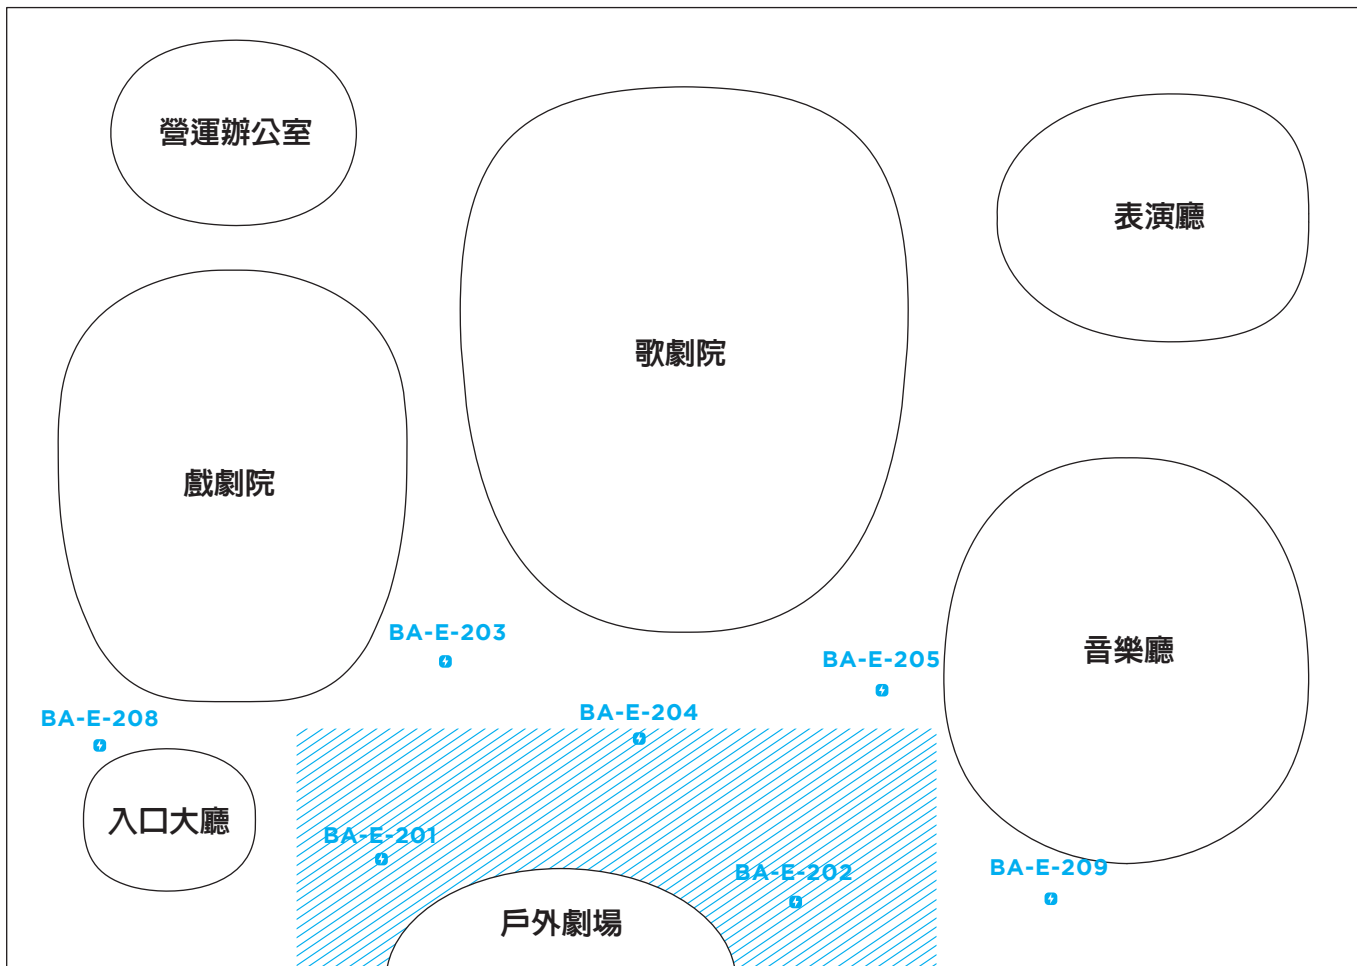

榕樹廣場

面積：350 坪 | 容留人數：1,000 人

傢俱箱名稱:BA-E-201 3Ø4W+G

- 1.動力盤(歐規):BAE-201A
380/220V 125A
- 2.燈光盤(美規):BAE-201B
208/120V 250A
- 3.音響盤(美規):BAE-201D
208/120V 50A
- 4.舞台插座(黑)
110V 30A
- 5.榕樹廣場插座
110V 20A

傢俱箱名稱:BA-E-202 3Ø4W+G

- 1.動力盤(歐規):BAE-202A
380/220V 125A
- 2.燈光盤(美規):BAE-202B
208/120V 250A
- 3.音響盤(美規):BAE-202D
208/120V 50A
- 4.舞台插座(黑)
110V 30A
- 5.榕樹廣場插座
110V 20A

傢俱箱名稱:BA-E-203 3Ø4W+G

- 1.動力盤(歐規):BAE-203A
380/220V 125A
- 2.燈光盤(美規):BAE-203B
208/120V 250A
- 3.音響盤(美規):BAE-203D
208/120V 50A
- 4.舞台插座(黑)
110V 30A
- 5.榕樹廣場插座
110V 20A

傢俱箱名稱:BA-E-204 3Ø4W+G

- 1.動力盤(歐規):BAE-204A
380/220V 125A
- 2.燈光盤(美規):BAE-204B
208/120V 250A
- 3.音響盤(美規):BAE-204D
208/120V 50A
- 4.舞台插座(黑)
110V 30A
- 5.榕樹廣場插座
110V 20A

傢俱箱名稱:BA-E-205 3Ø4W+G

- 1.動力盤(歐規):BAE-205A
380/220V 125A
- 2.燈光盤(美規):BAE-205B
208/120V 250A
- 3.音響盤(美規):BAE-205D
208/120V 50A
- 4.舞台插座(黑)
110V 30A
- 5.榕樹廣場插座
110V 20A

傢俱箱名稱:BA-E-208 3Ø4W+G

- 1.動力盤(工業接頭):BAE-208A
208/120V 30A
- 110V 30A
- 3.榕樹廣場插座
110V 20A

傢俱箱名稱:BA-E-209 3Ø4W+G

- 1.動力盤(工業接頭):BAE-209A
208/120V 30A
- 2.舞台插座(黑)
110V 30A
- 3.榕樹廣場插座
110V 20A

⚡ 傢俱箱

榕樹廣場使用範圍